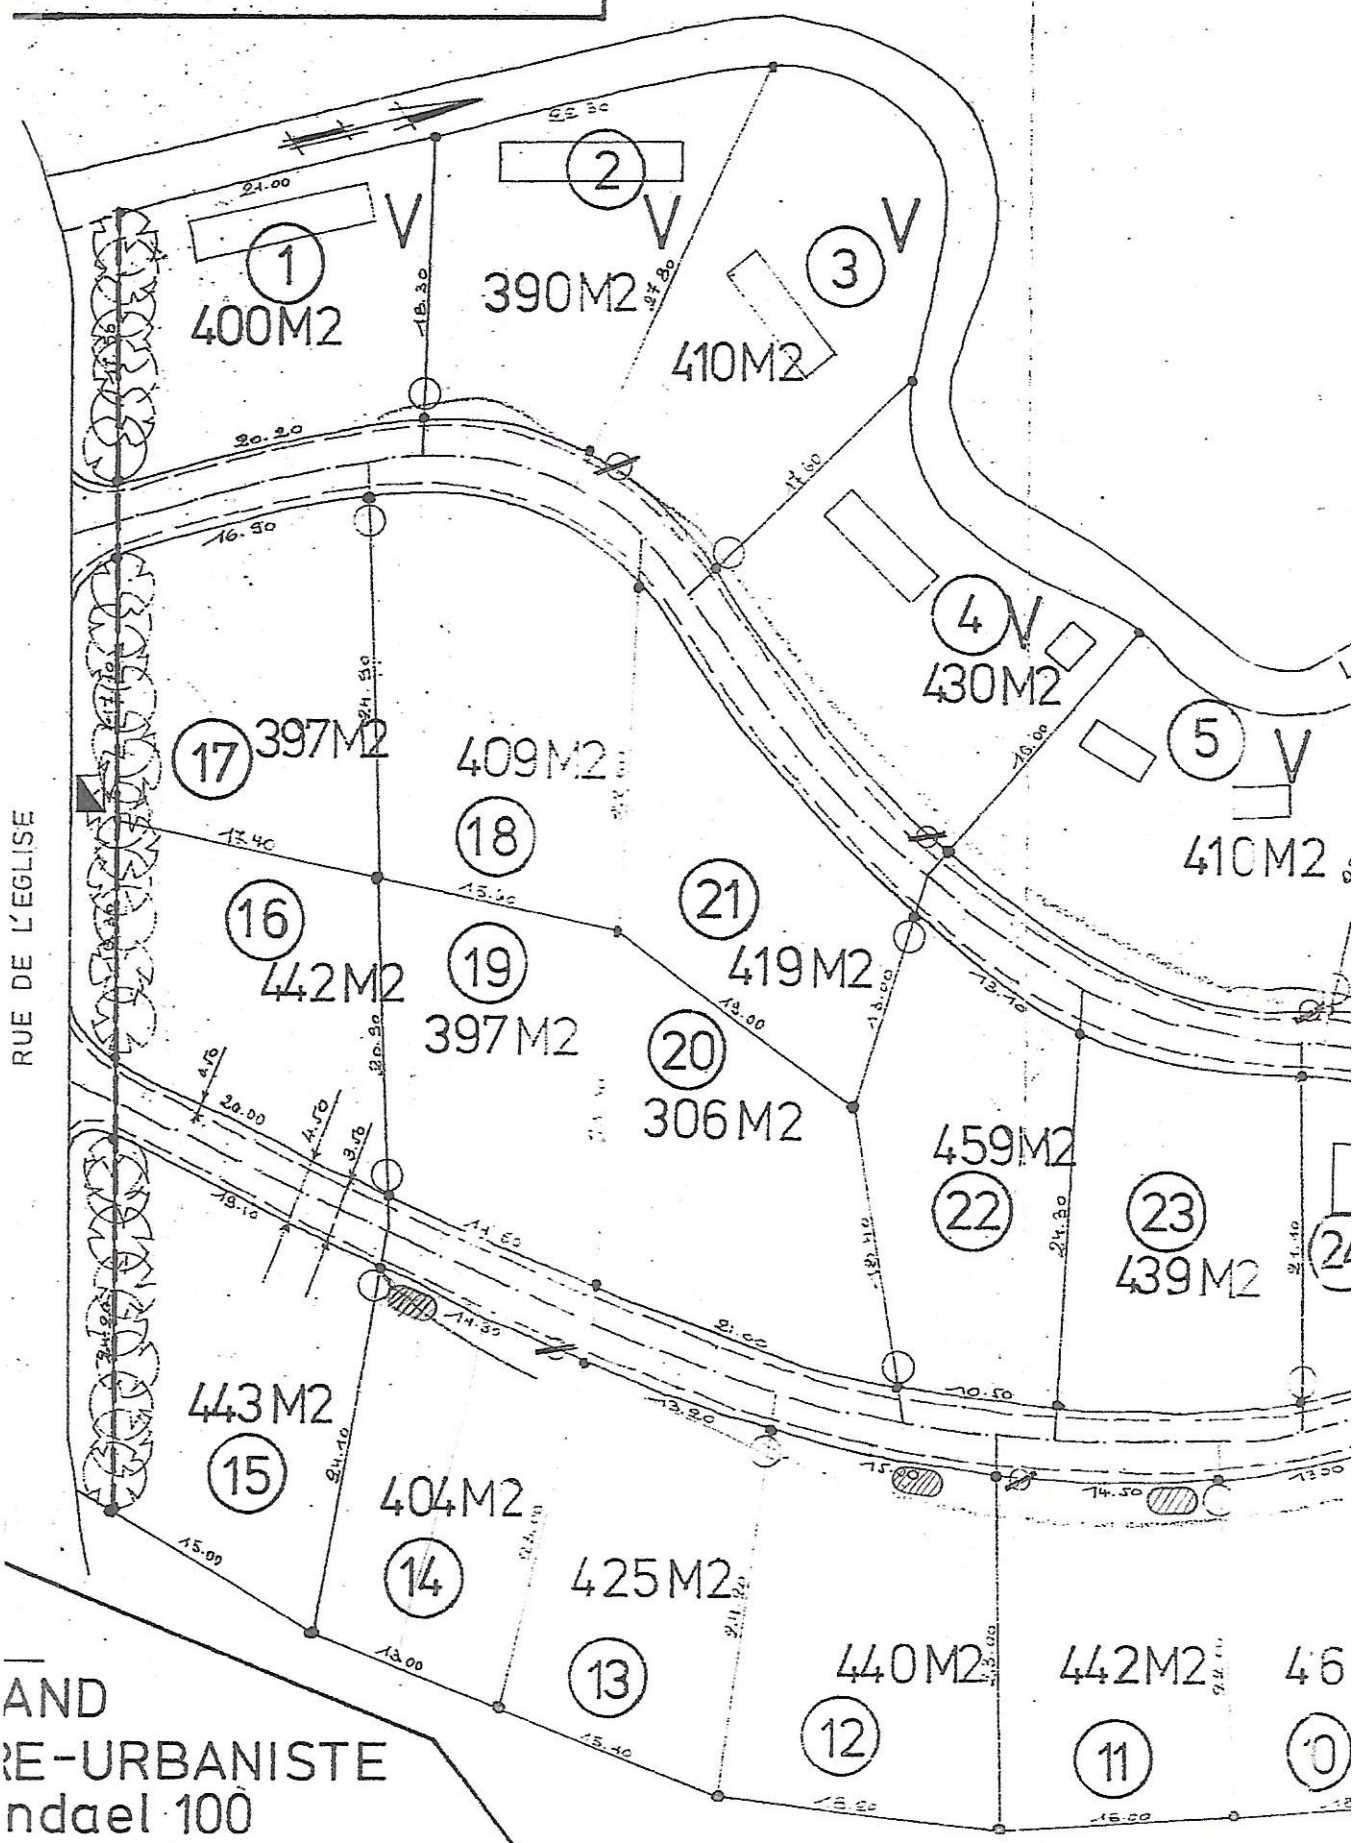

# PLANS N°1 ET N°2 REUNIS

RUE DE L'EGLISE

M. BERTRAND  
GEOMETRE-URBANISTE  
rue berkendael 100  
1060 Bruxelles - 02/45.57.45