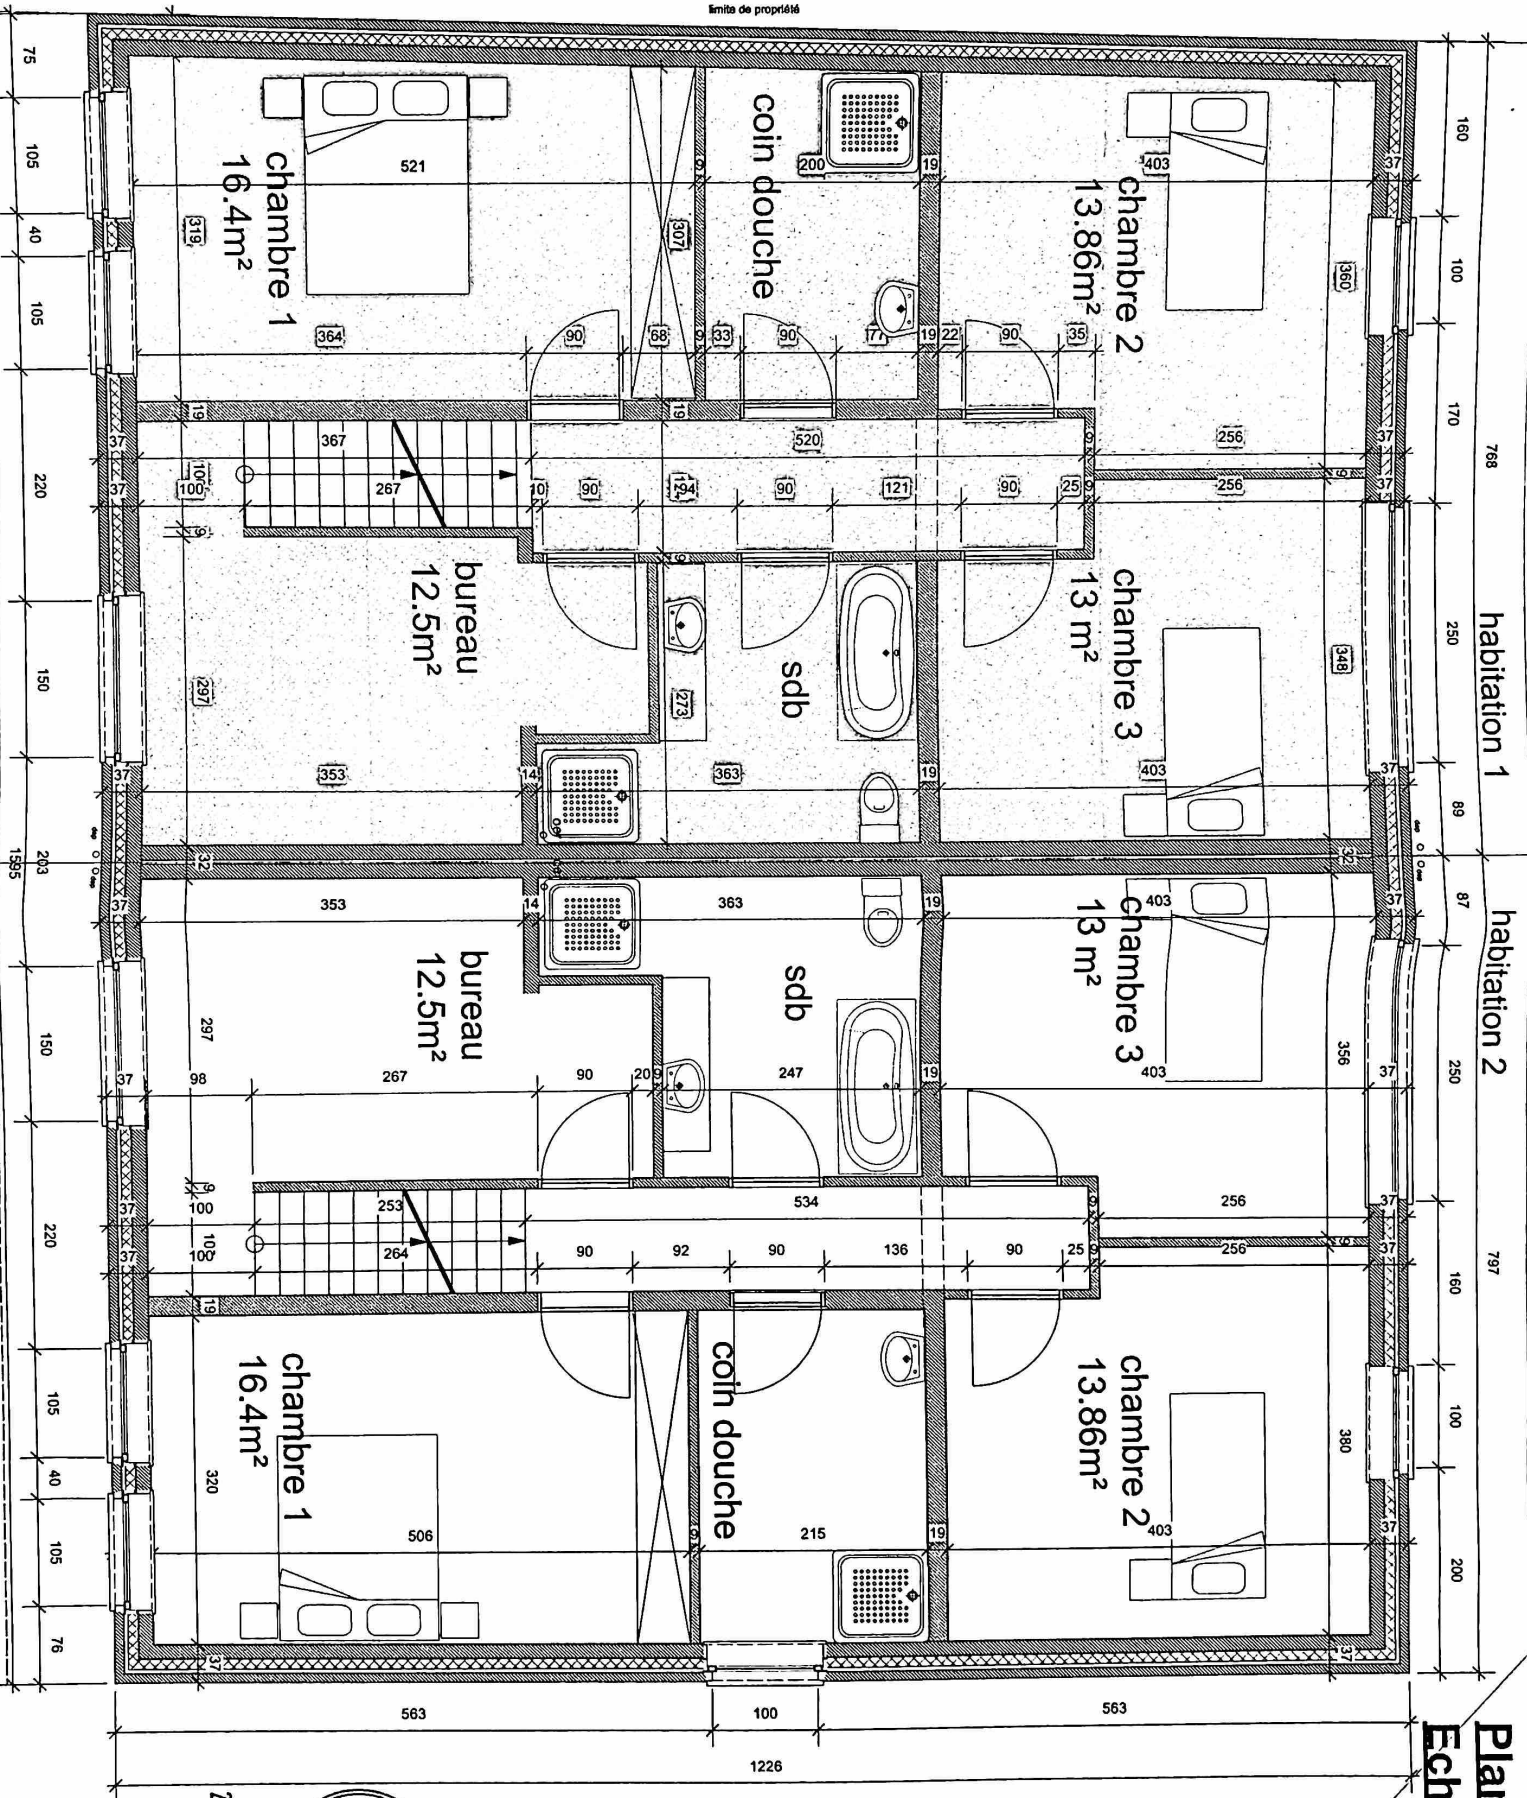

Plan sous sol

Ech 1/50

22 JAN. 2020

limite de propriété

habitation 1

habitation 2

Plan du rez
Ech 1/50

Plan étage

Ech 1/50

22 JAN. 2020

769

797

Plan combles
Ech 1/50

Brée de propriété

hauteur sous plafond 2 m

grenier

axe du faîte

hauteur sous plafond 2 m

grenier

1152

37

37

563

100