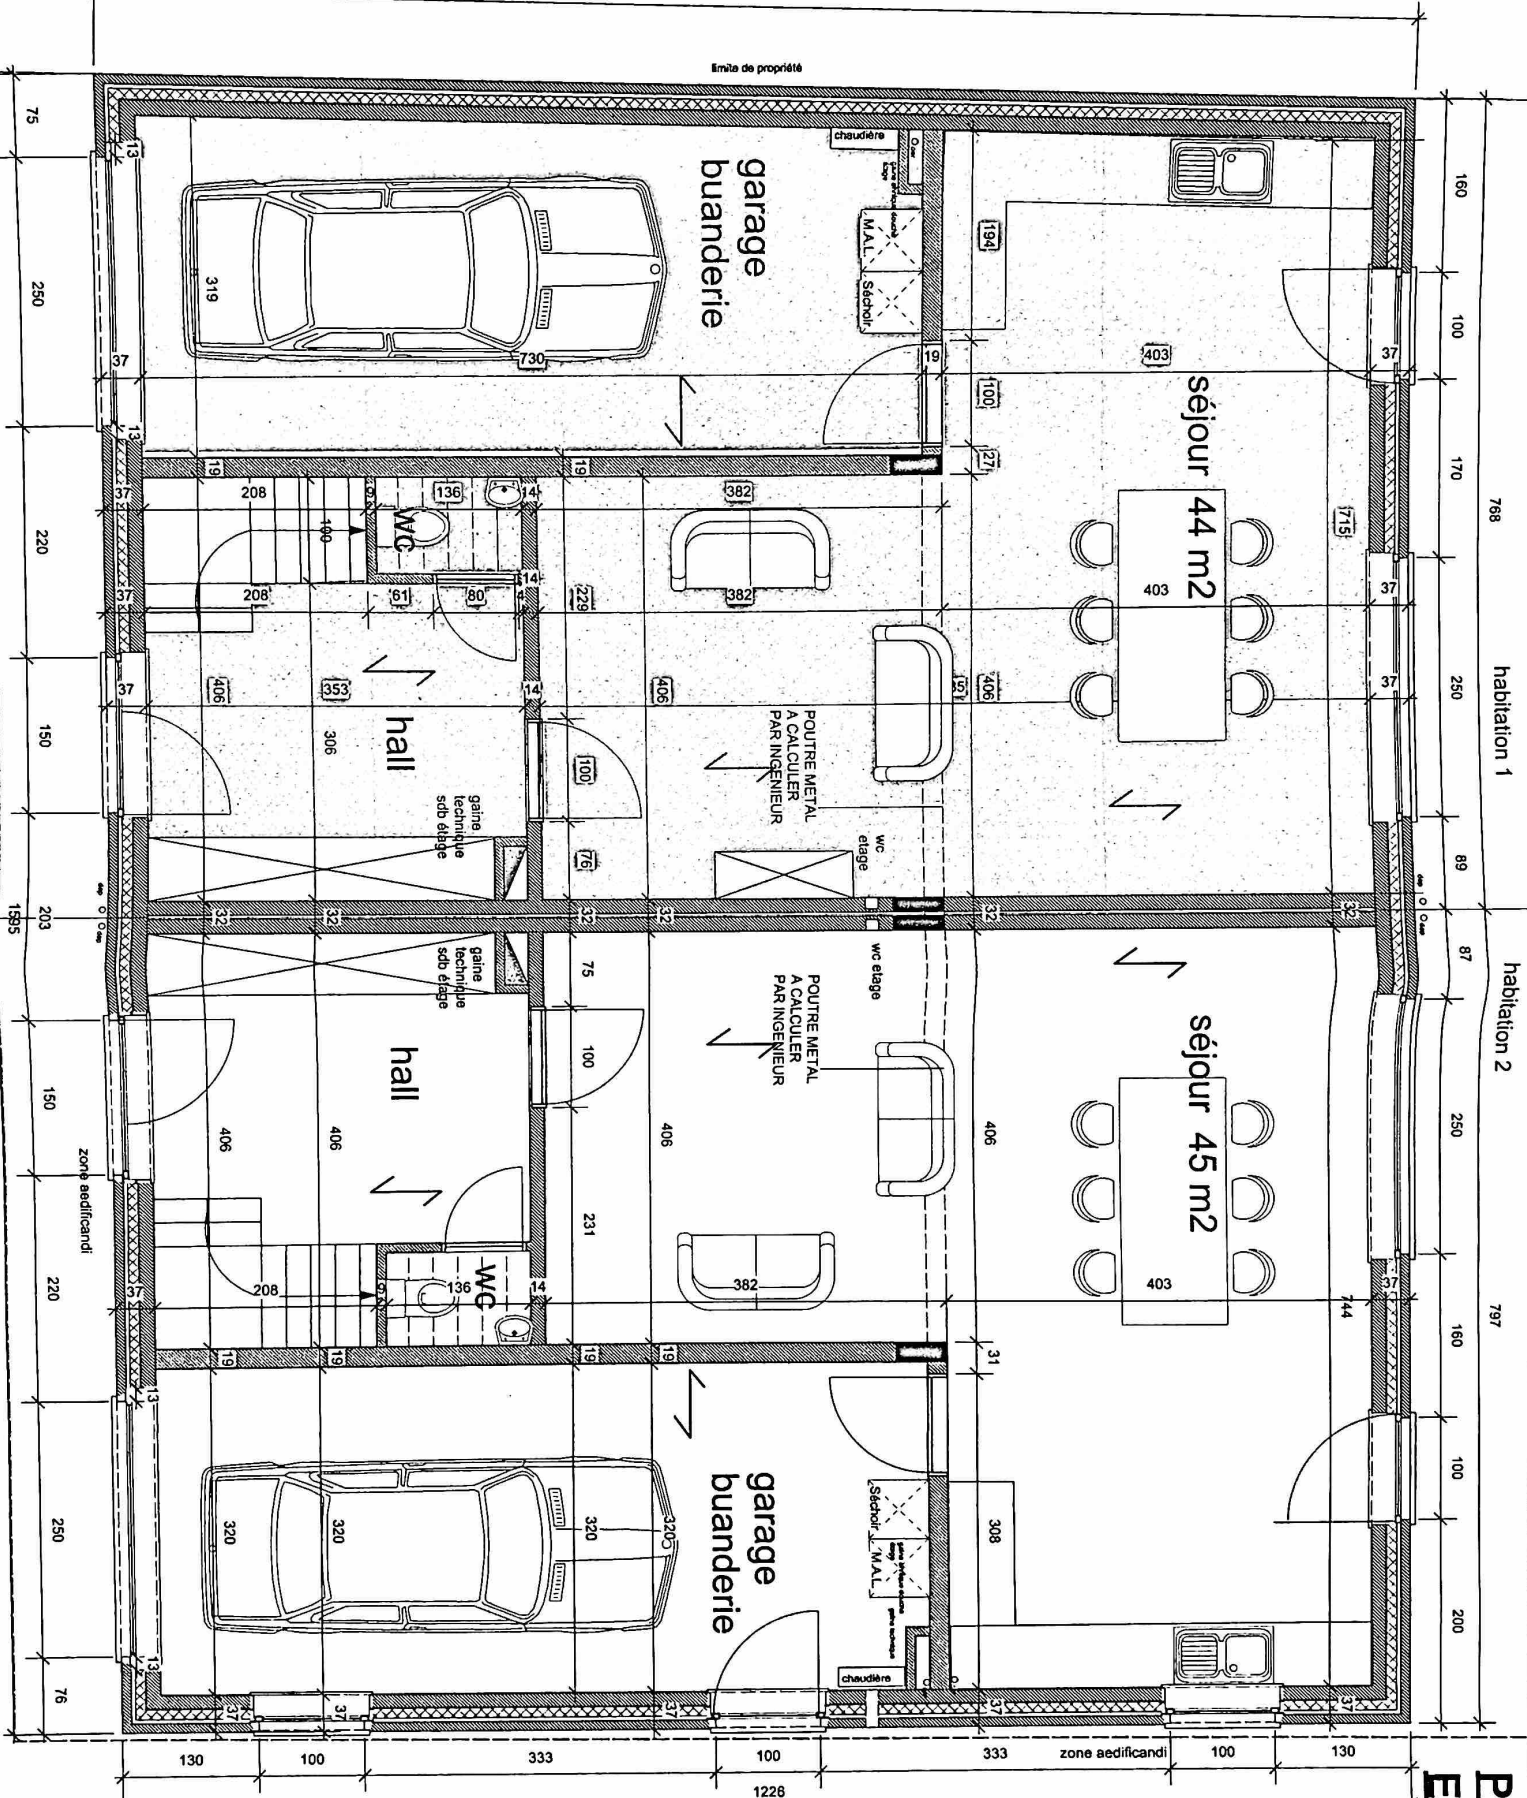

Plan sous sol

Ech 1/50

22 JAN. 2020

limite de propriété

habitation 1

habitation 2

Plan du rez
Ech 1/50

Plan étage

Ech 1/50

22 JAN. 2020

769

797

Plan combles
Ech 1/50

Brée de propriété

hauteur sous plafond 2 m

grenier

axe du faîte

hauteur sous plafond 2 m

grenier

1152

37

37

563

100