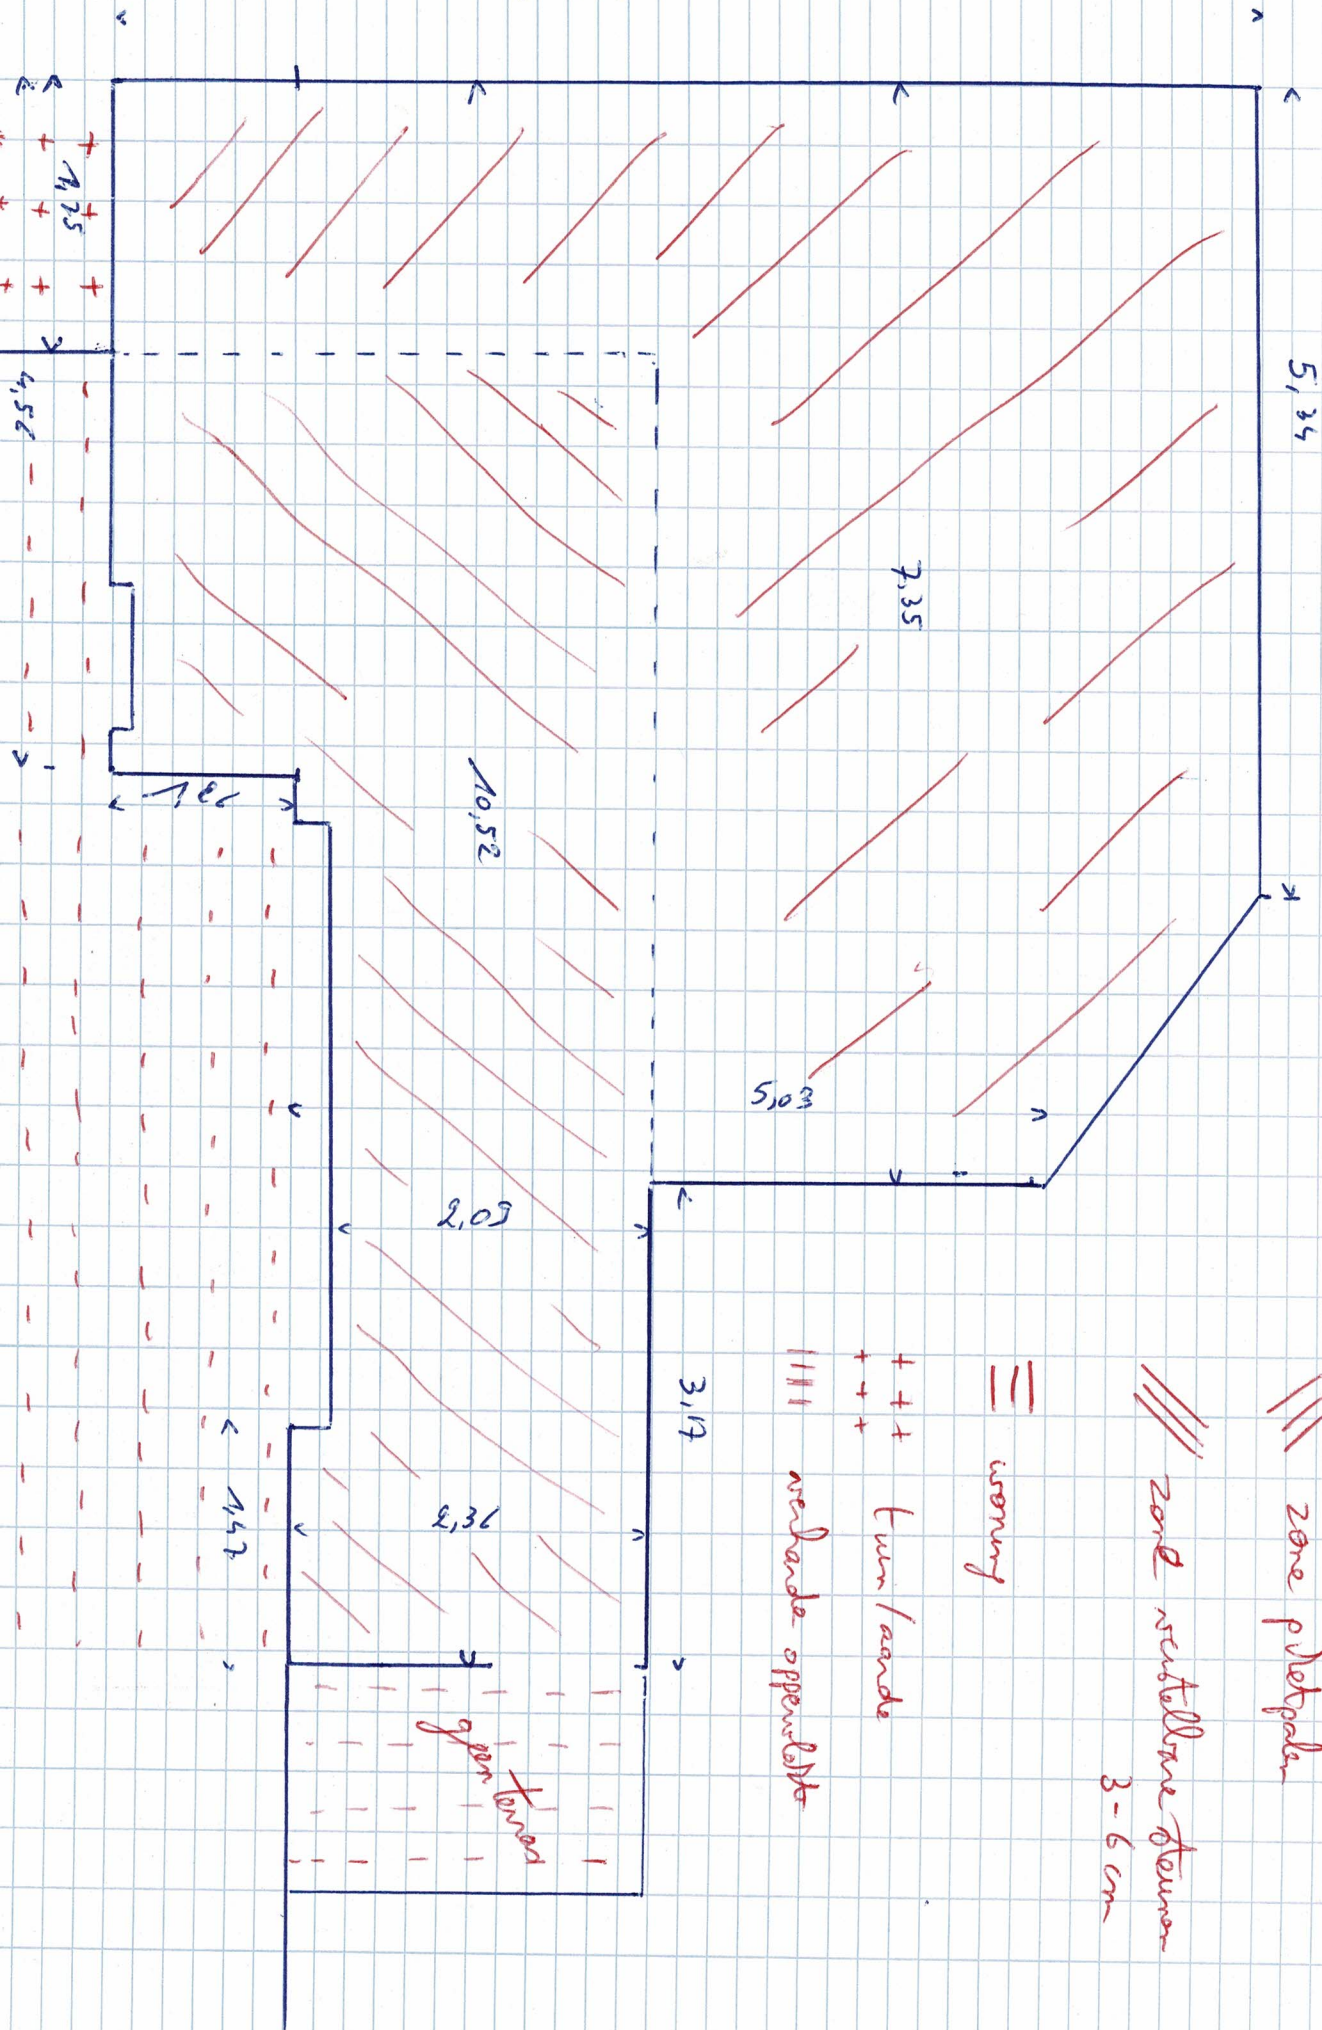

Zon 55

5,34

7,35

10,52

5,03

2,09

3,19

2,36

1,52

1,75

4,52

1,01

58 m²

zone phetpala

zone ustollone founon
3-6 cm

====
wony

++++
tun/anda

|||||
anda-oppo

guntana