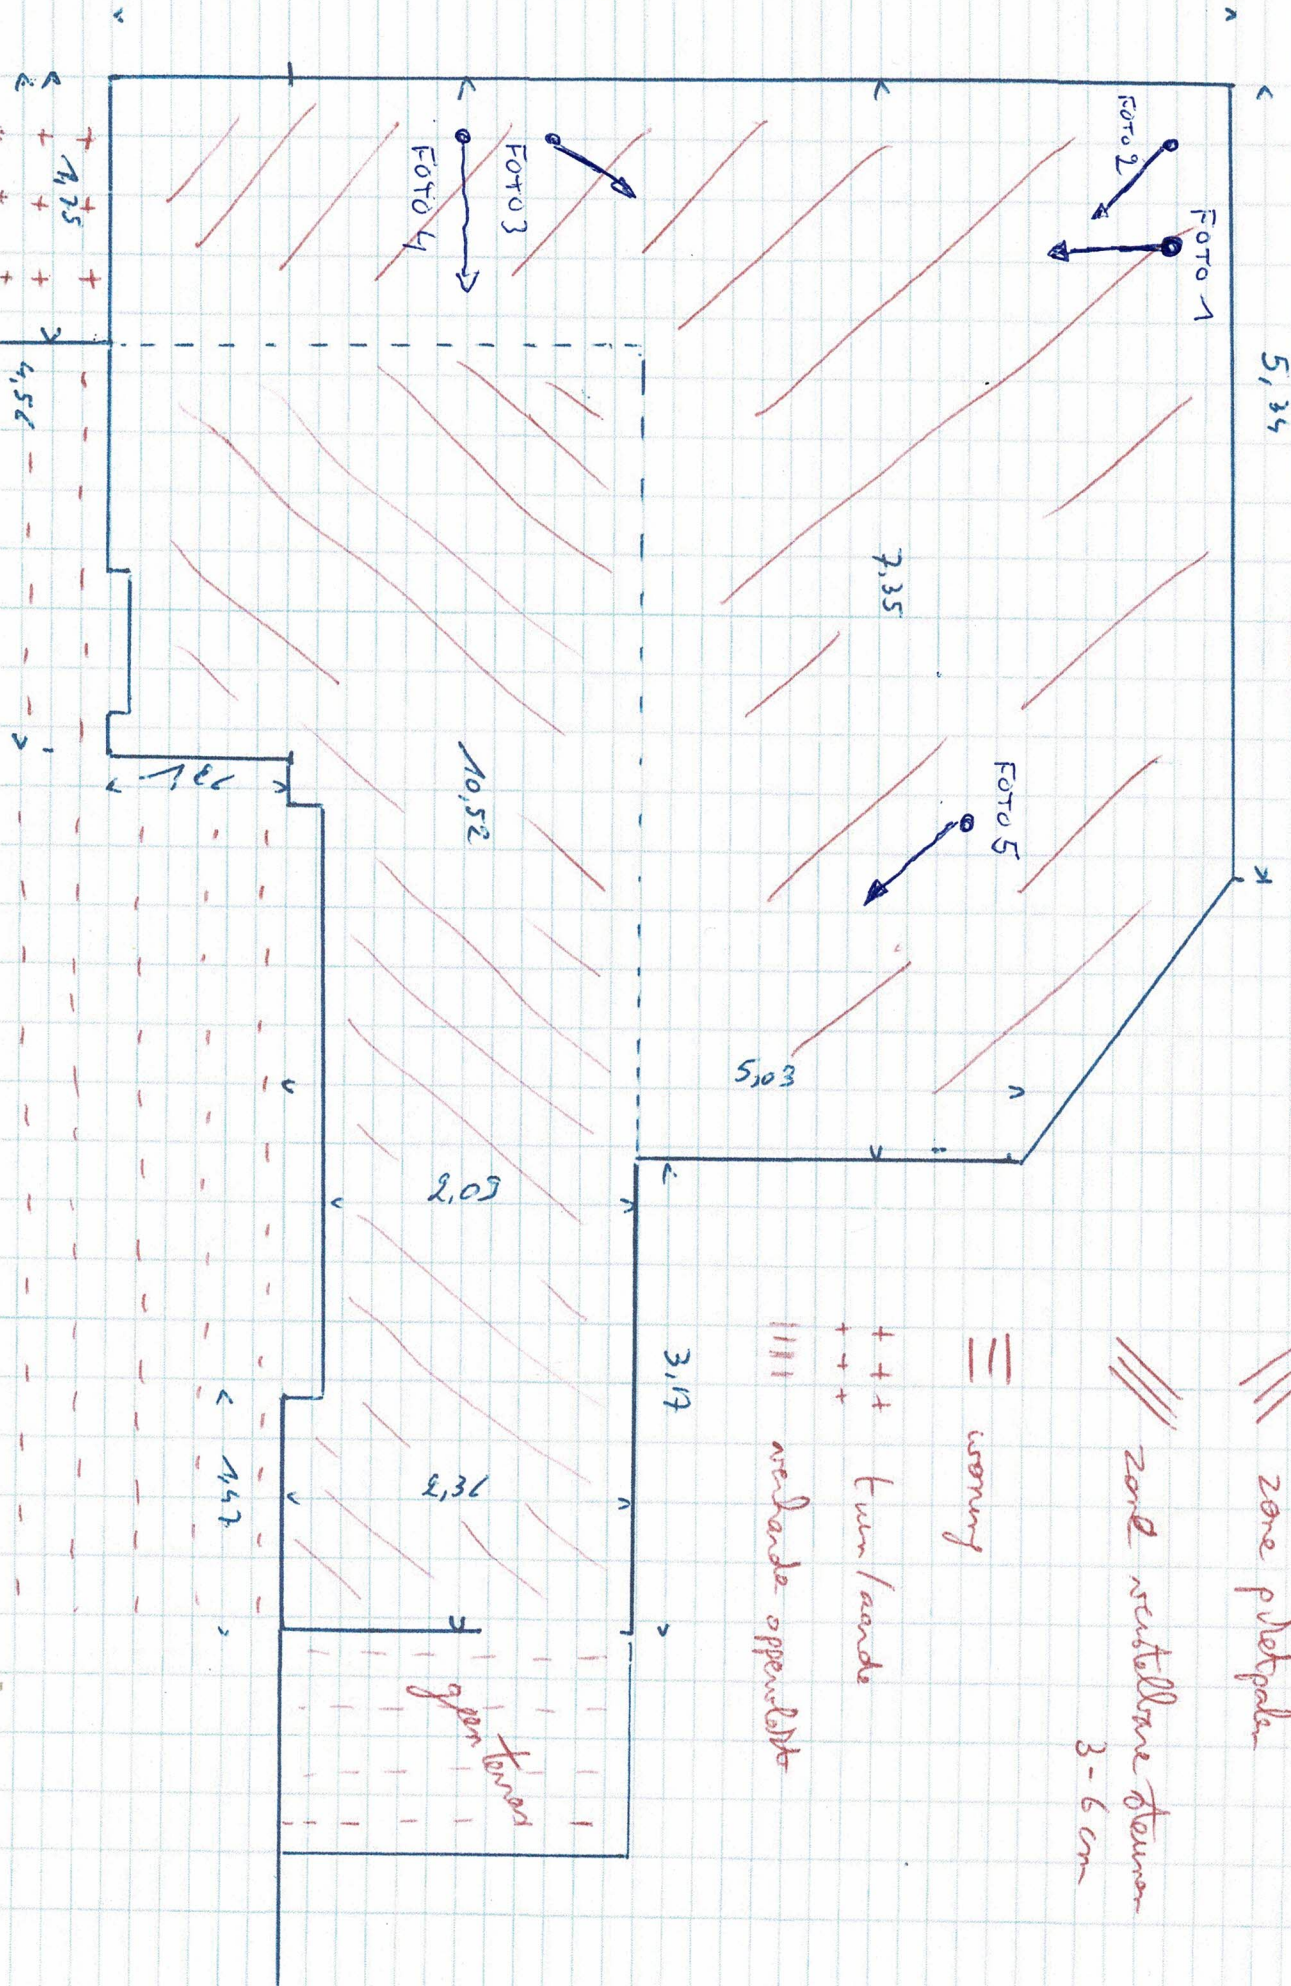

7m 54

58 m²

zone pletpala

zone restellane stamen
3-6 cm

woning

tuin/laardec

overlaide oppervlakte

openbare