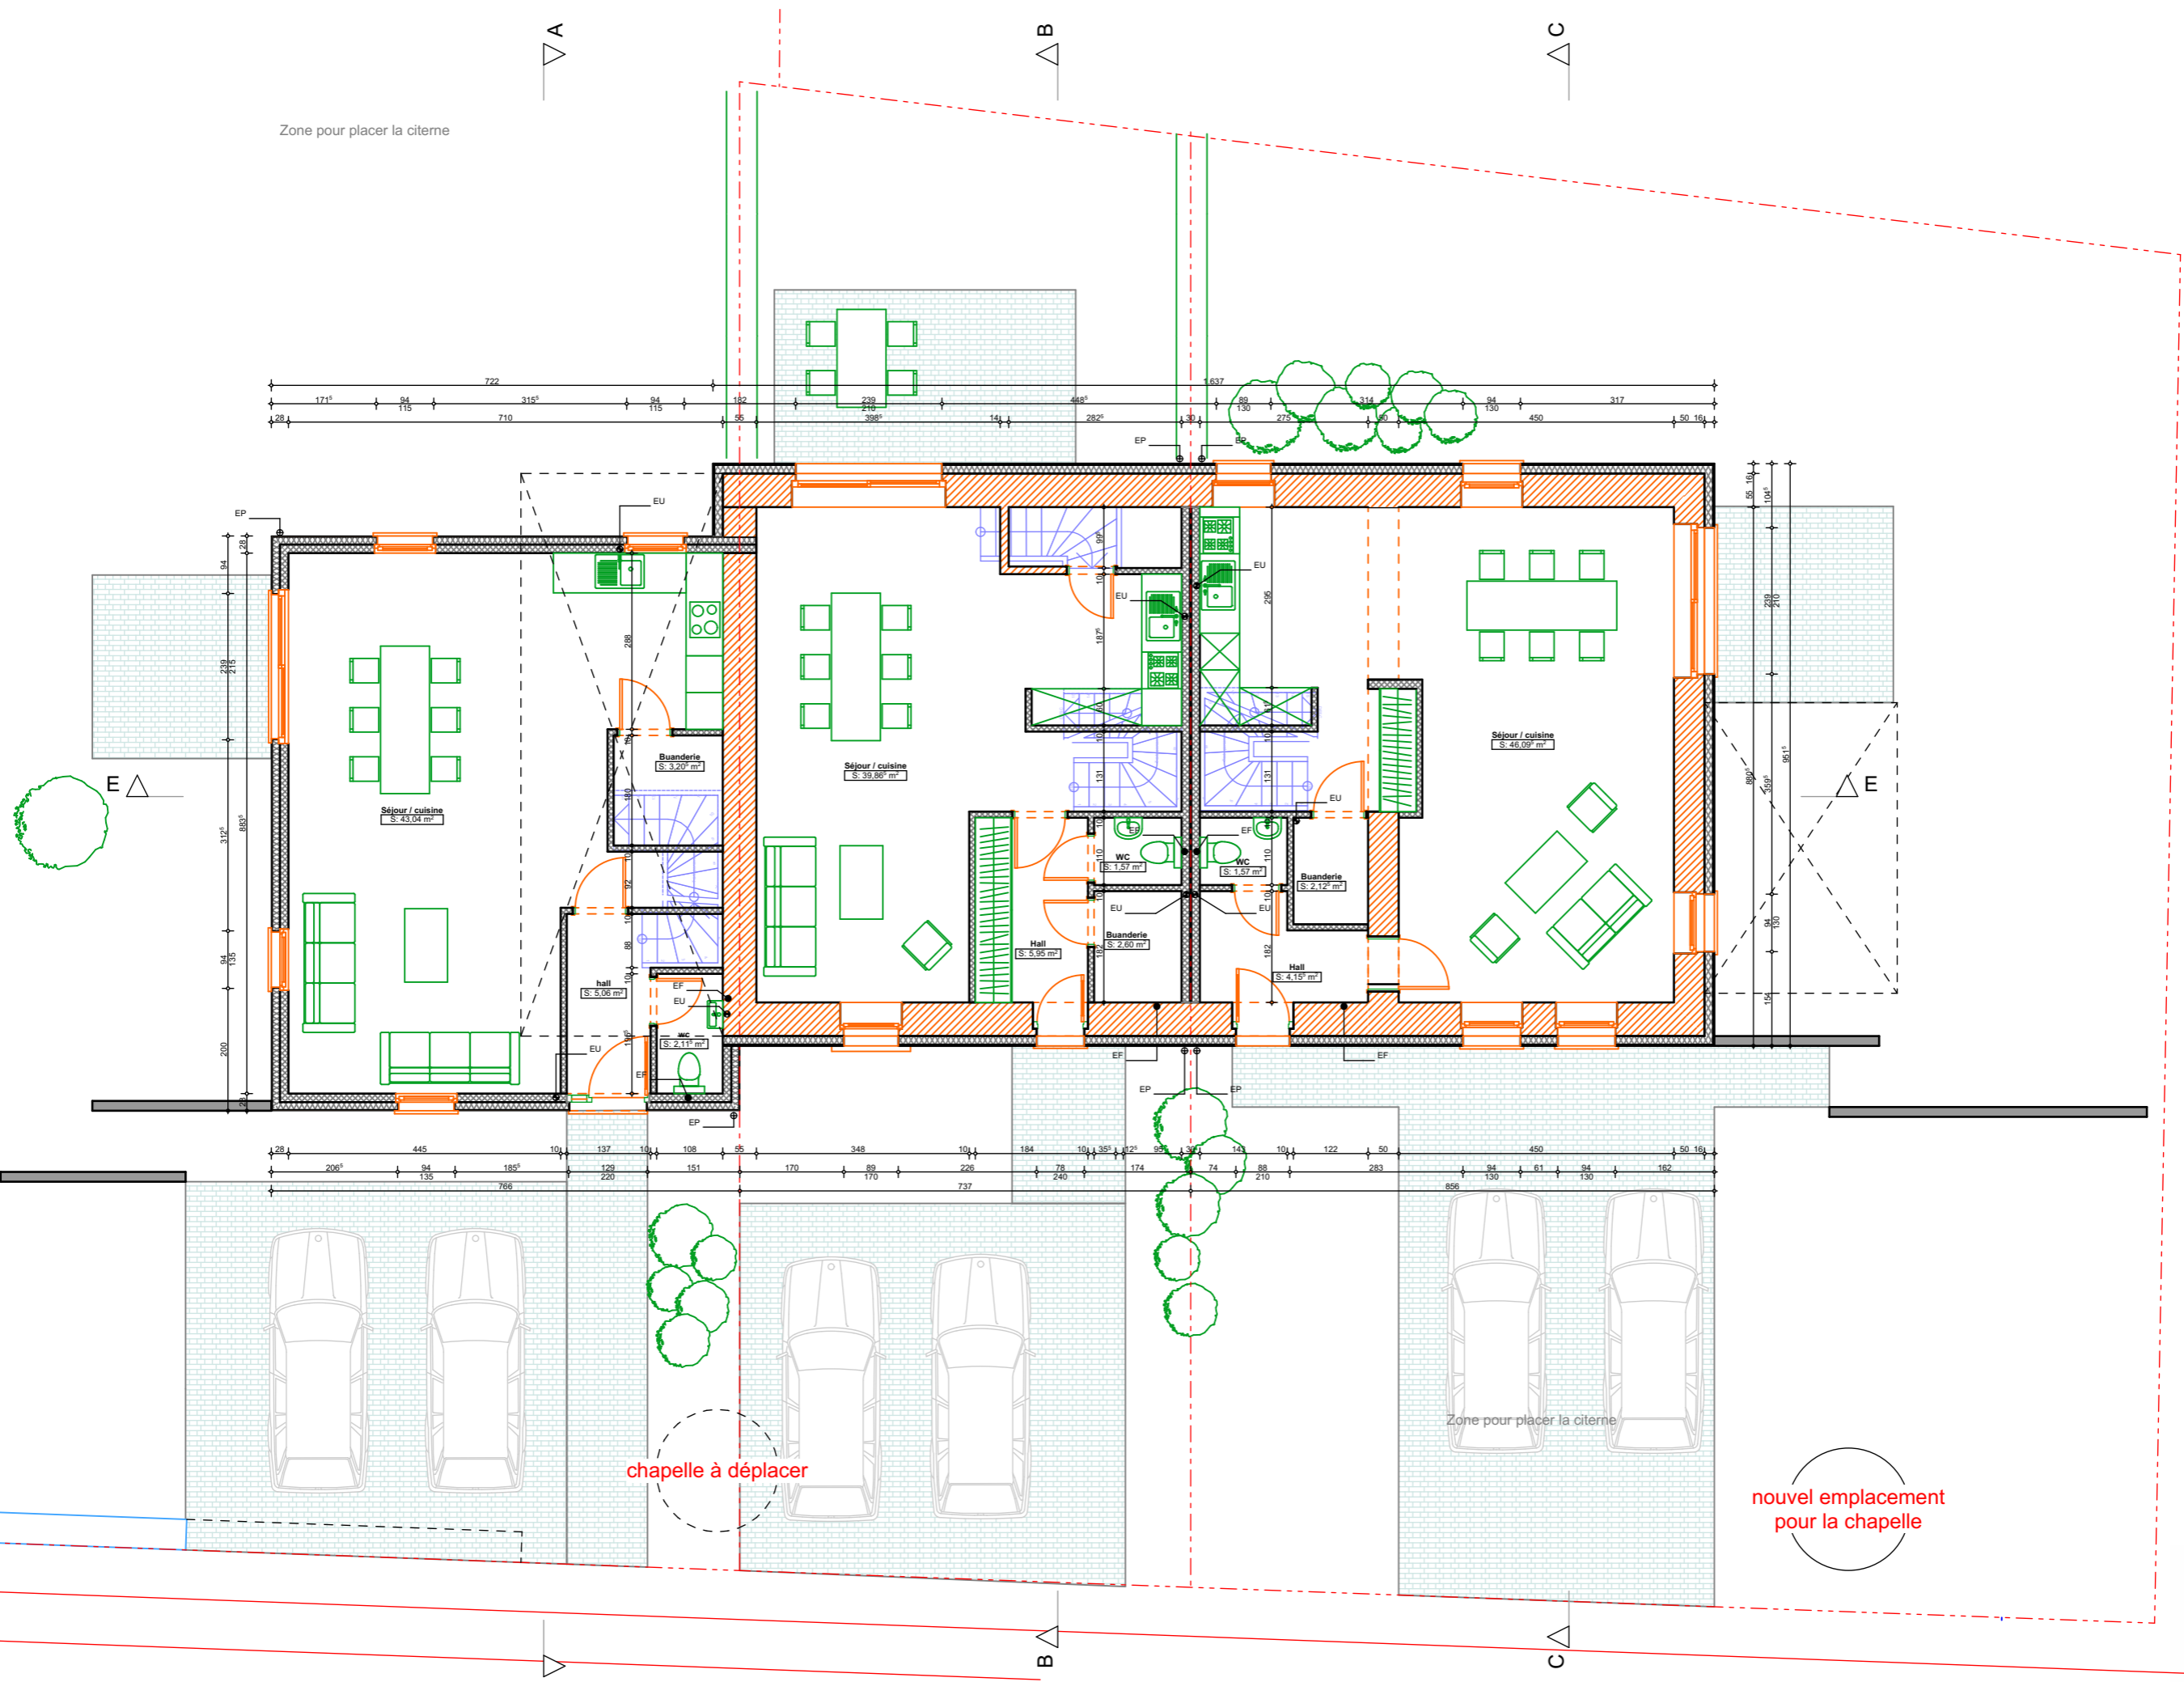

Zone pour placer la citerne

A

B

C

Séjour / cuisine
S: 43,04 m²

Séjour / cuisine
S: 35,86 m²

Séjour / cuisine
S: 46,09 m²

chapelle à déplacer

nouvel emplacement
pour la chapelle

rez de chaussée

1:100