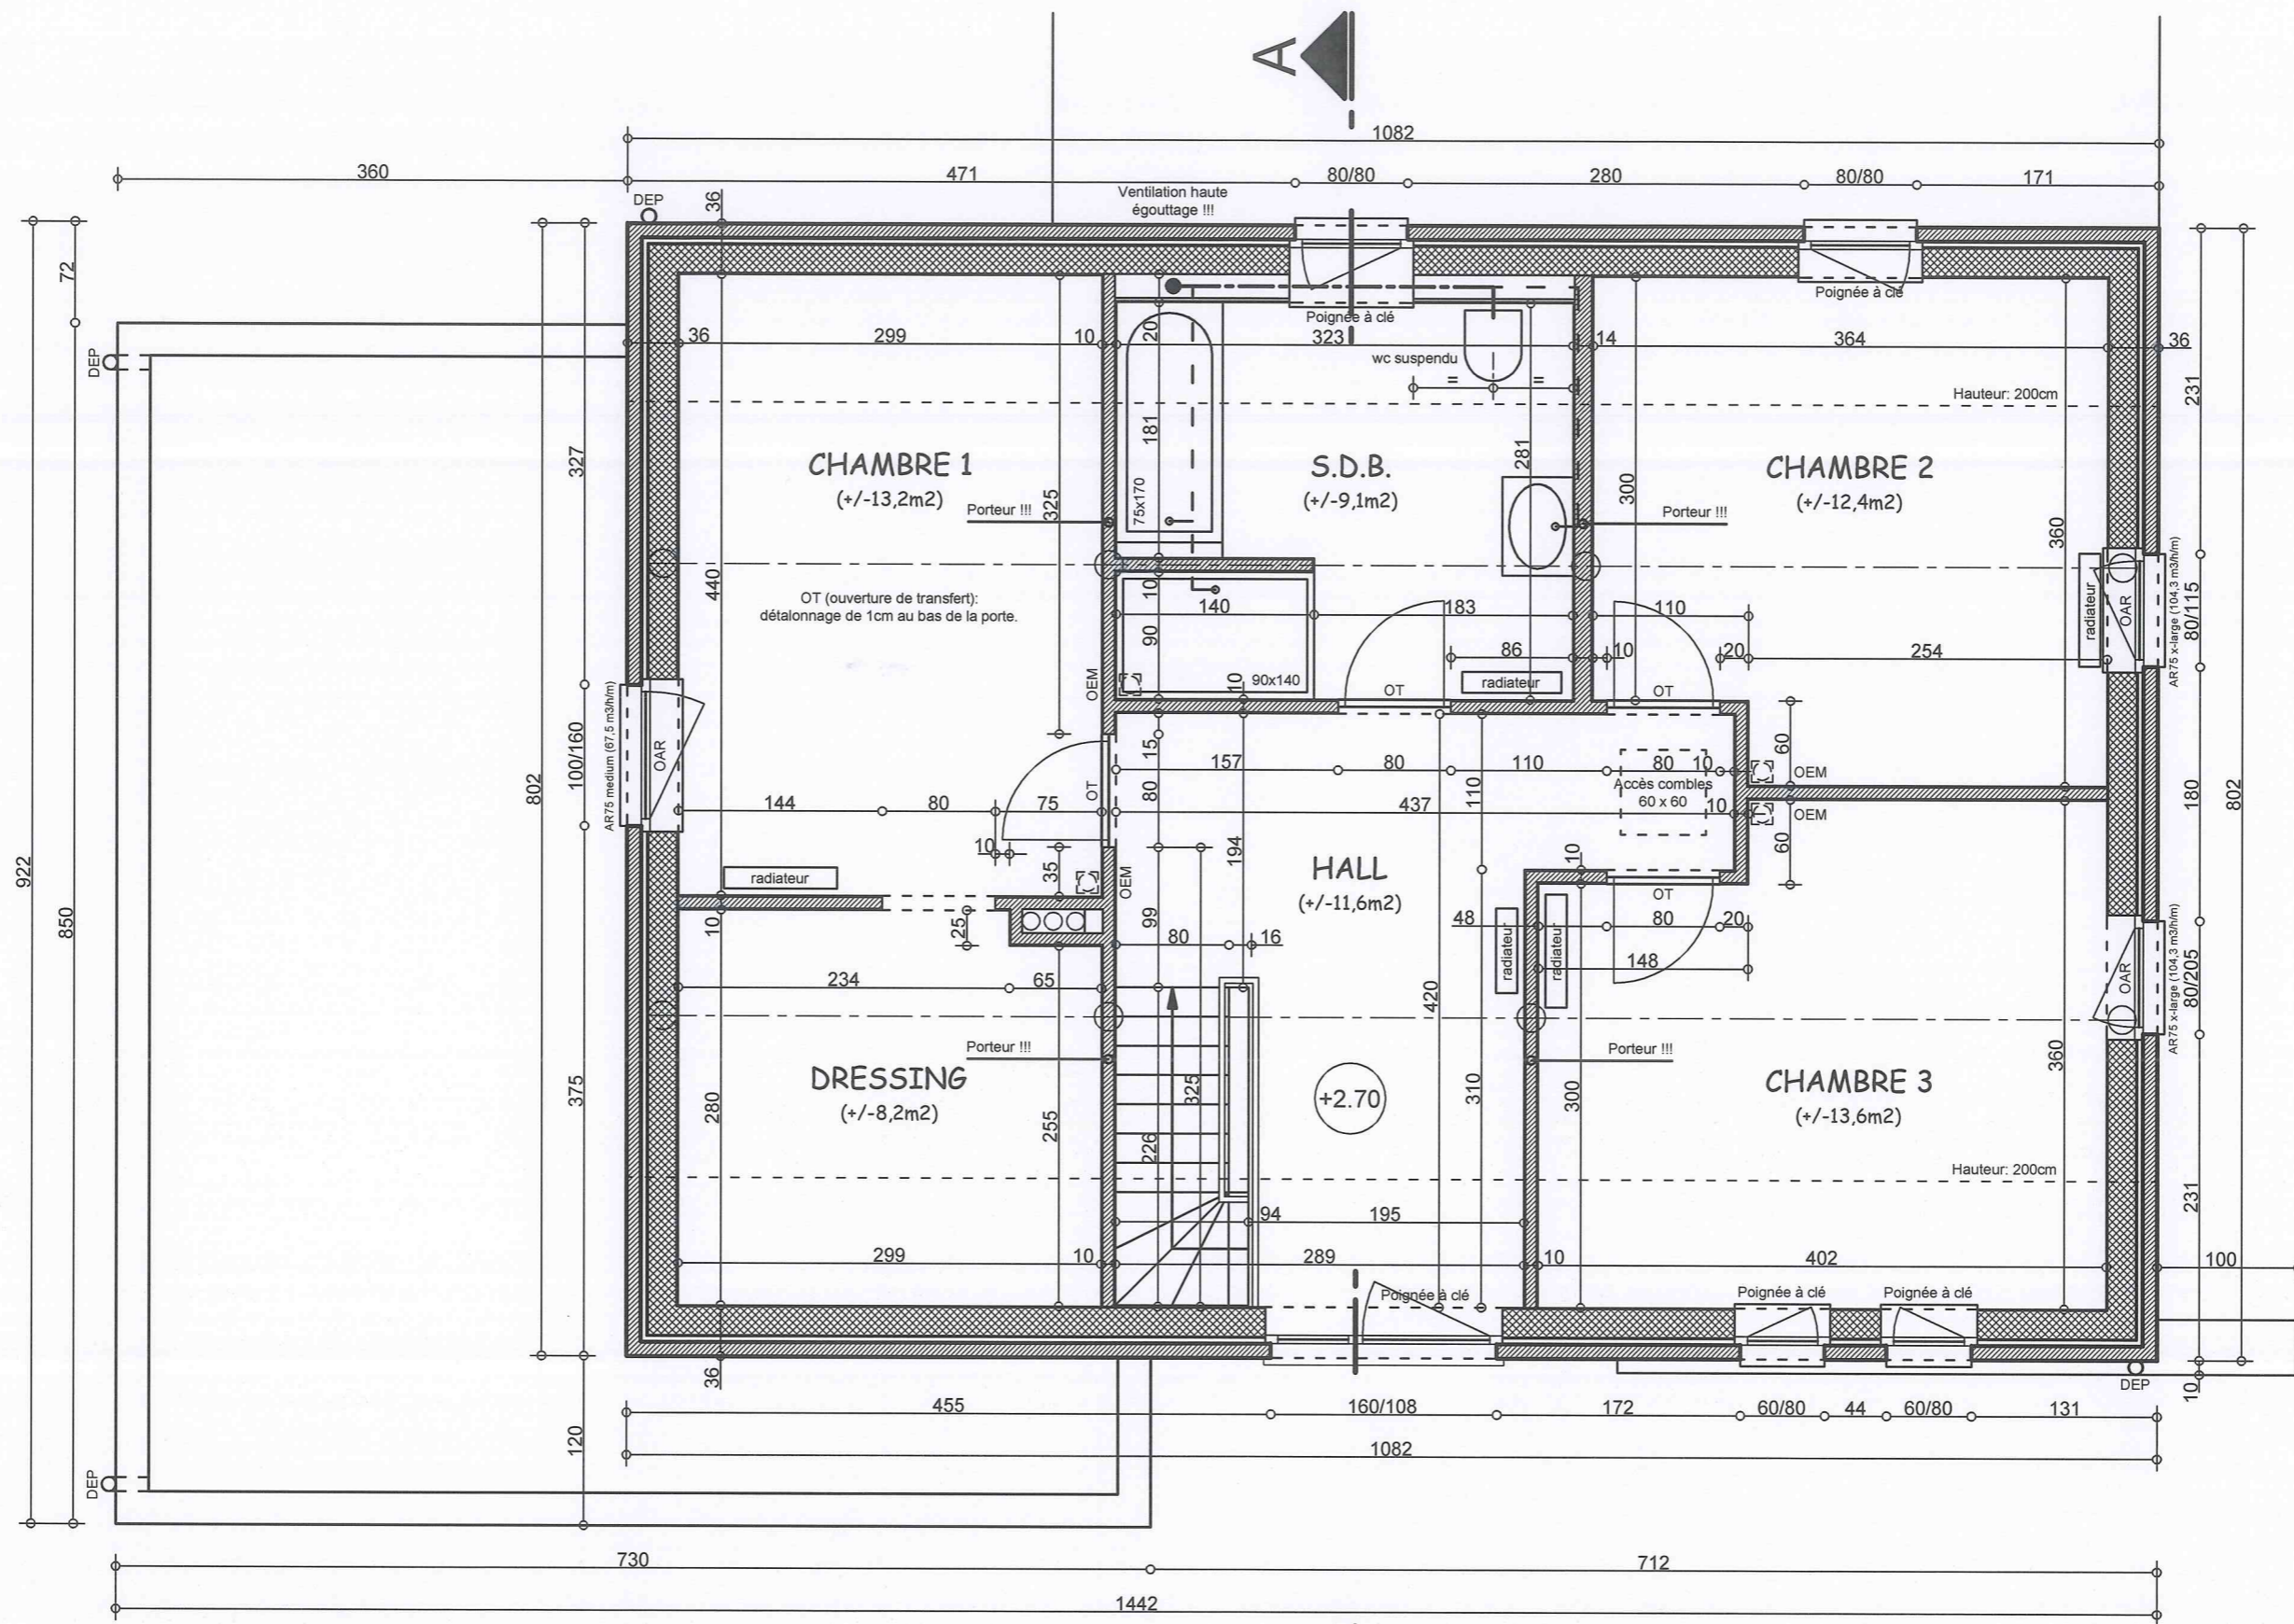

REZ.

ANCOZ / VANEGHE-CHIFFRET
 Bureau d'architecture
LEGROS F.
 24 bte 4, rue Chère Voie
 5060 AUVELAIS
 Tél. 071.77.56.10
Exéc 02-A/2 (12-10-2020)
 5/6

ETAGE.

1902/NAUVELLE-CHIFFRE

Bureau d'architecture
LEGROS F.
24 bte 4, rue Chère Voie
5060 AUVELAIS
Tél. 071.77.56.10