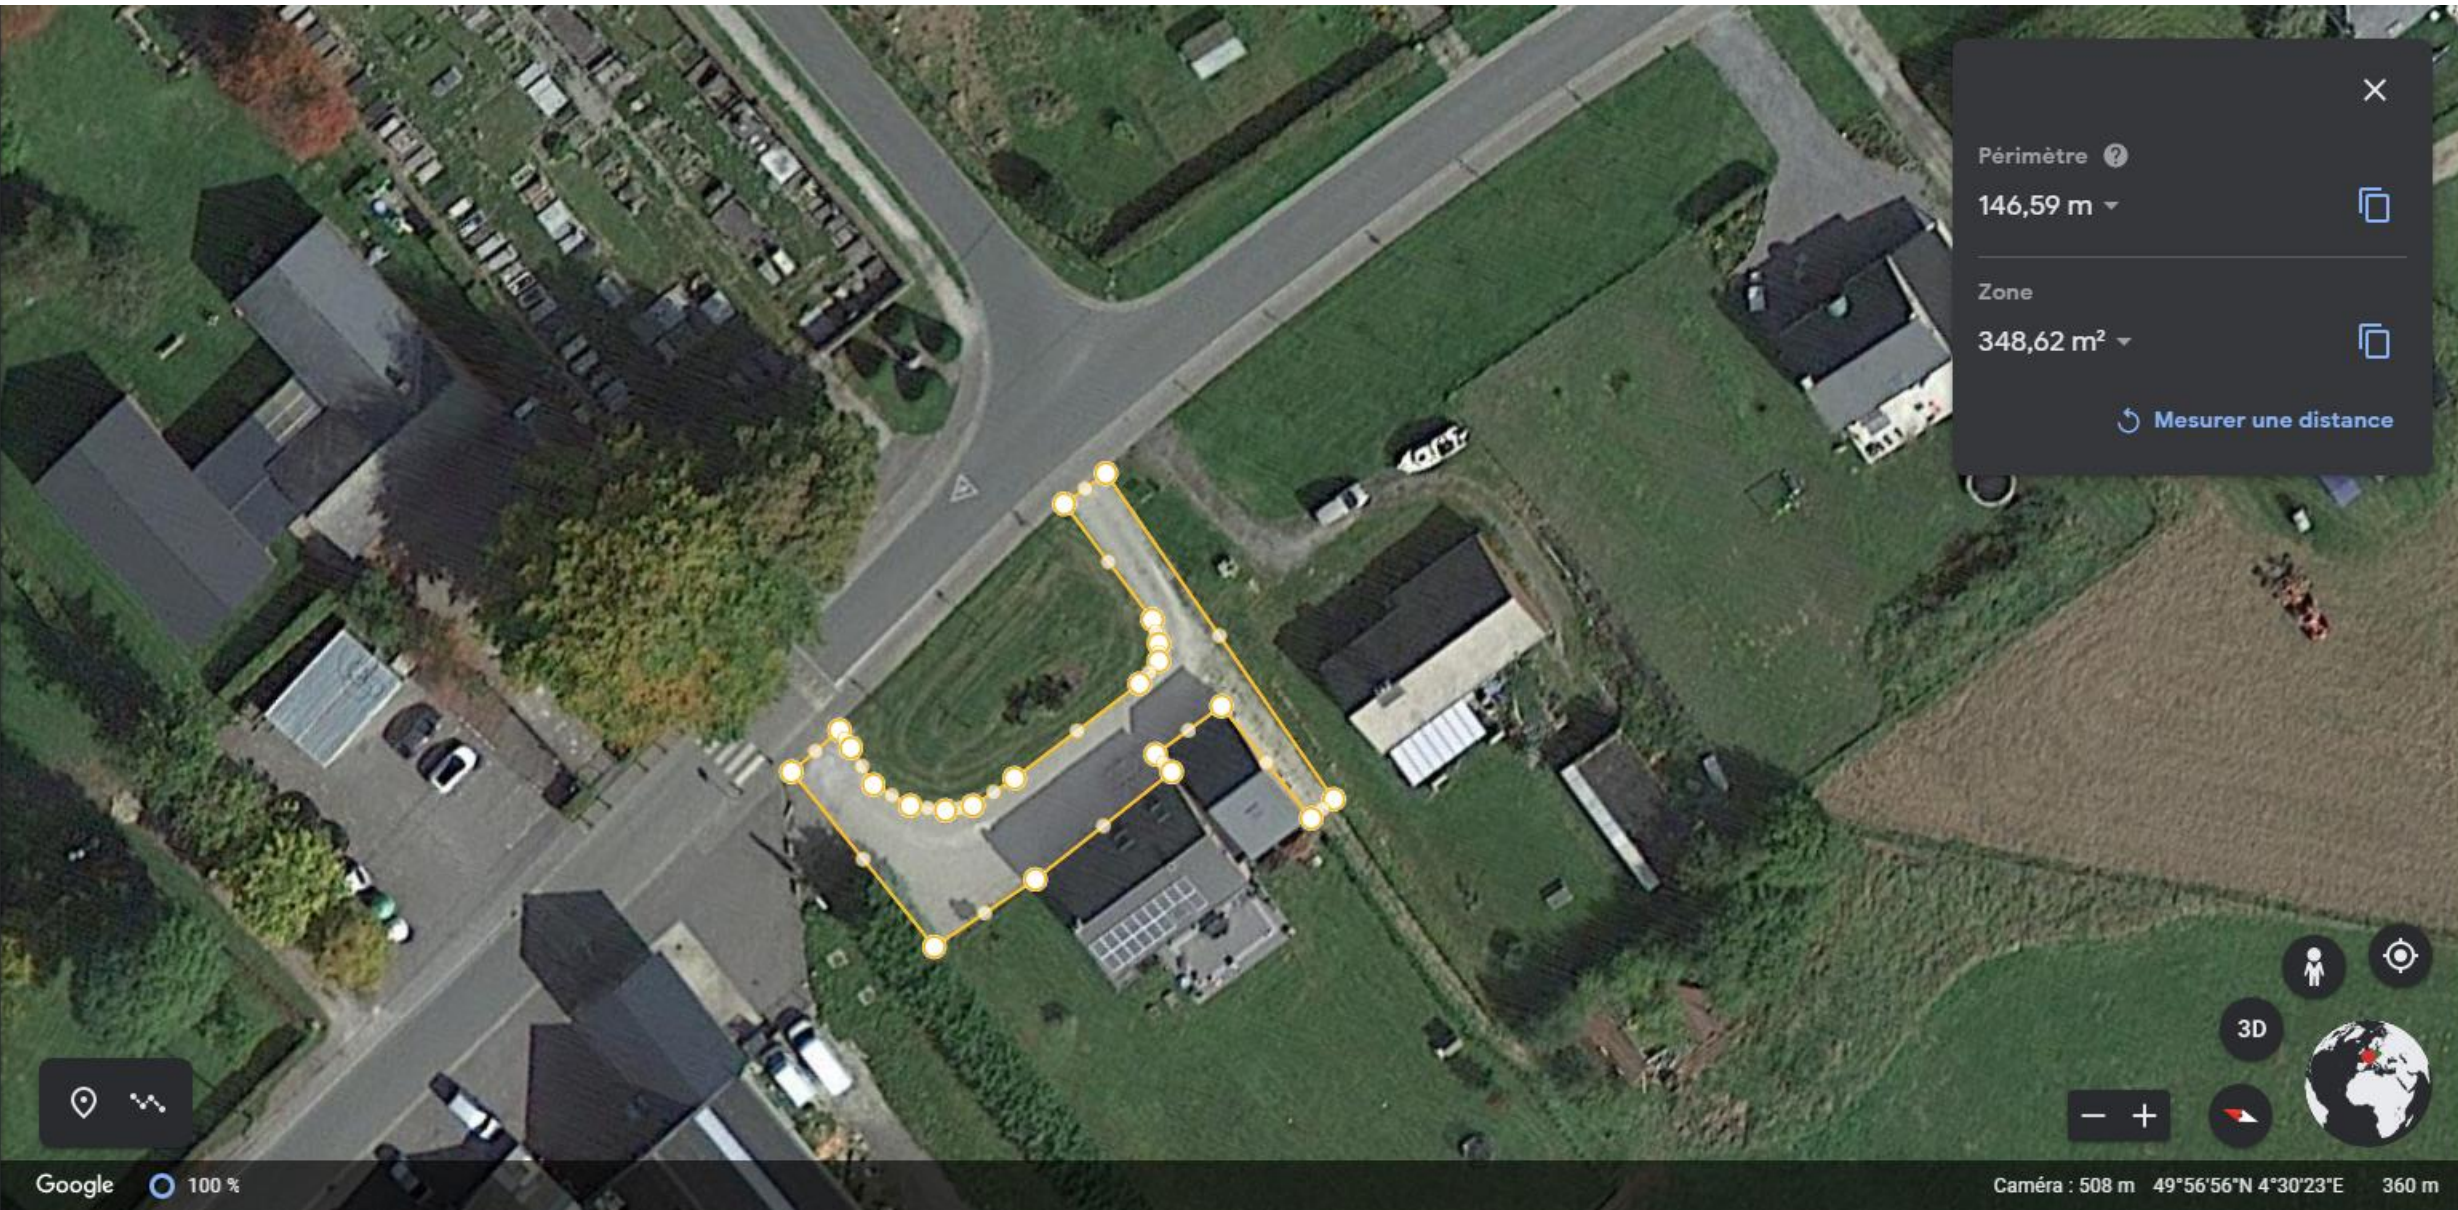

Distance ?
0 m ▾
✓ OK

Location and Street View icons

Navigation controls: 3D, Street View, Compass, Earth globe, and Zoom in (+) / Zoom out (-) buttons.

✕

Périmètre ⓘ
146,59 m ▾

Zone
348,62 m² ▾

↻ Mesurer une distance

Google 100 %

Caméra : 508 m 49°56'56"N 4°30'23"E 360 m

28 Rue du Brûty

Couvin, Wallonie

Google

Street View

et Vincent, Fieunste

Rue du B
5, 5660

43 Rue du Brûly

Couvin, Wallonie

Google

Street View

Brûly-de-Couvin
Cité-des-Sarts

et Vincent, Fleurbae

Rue du B
45 5660