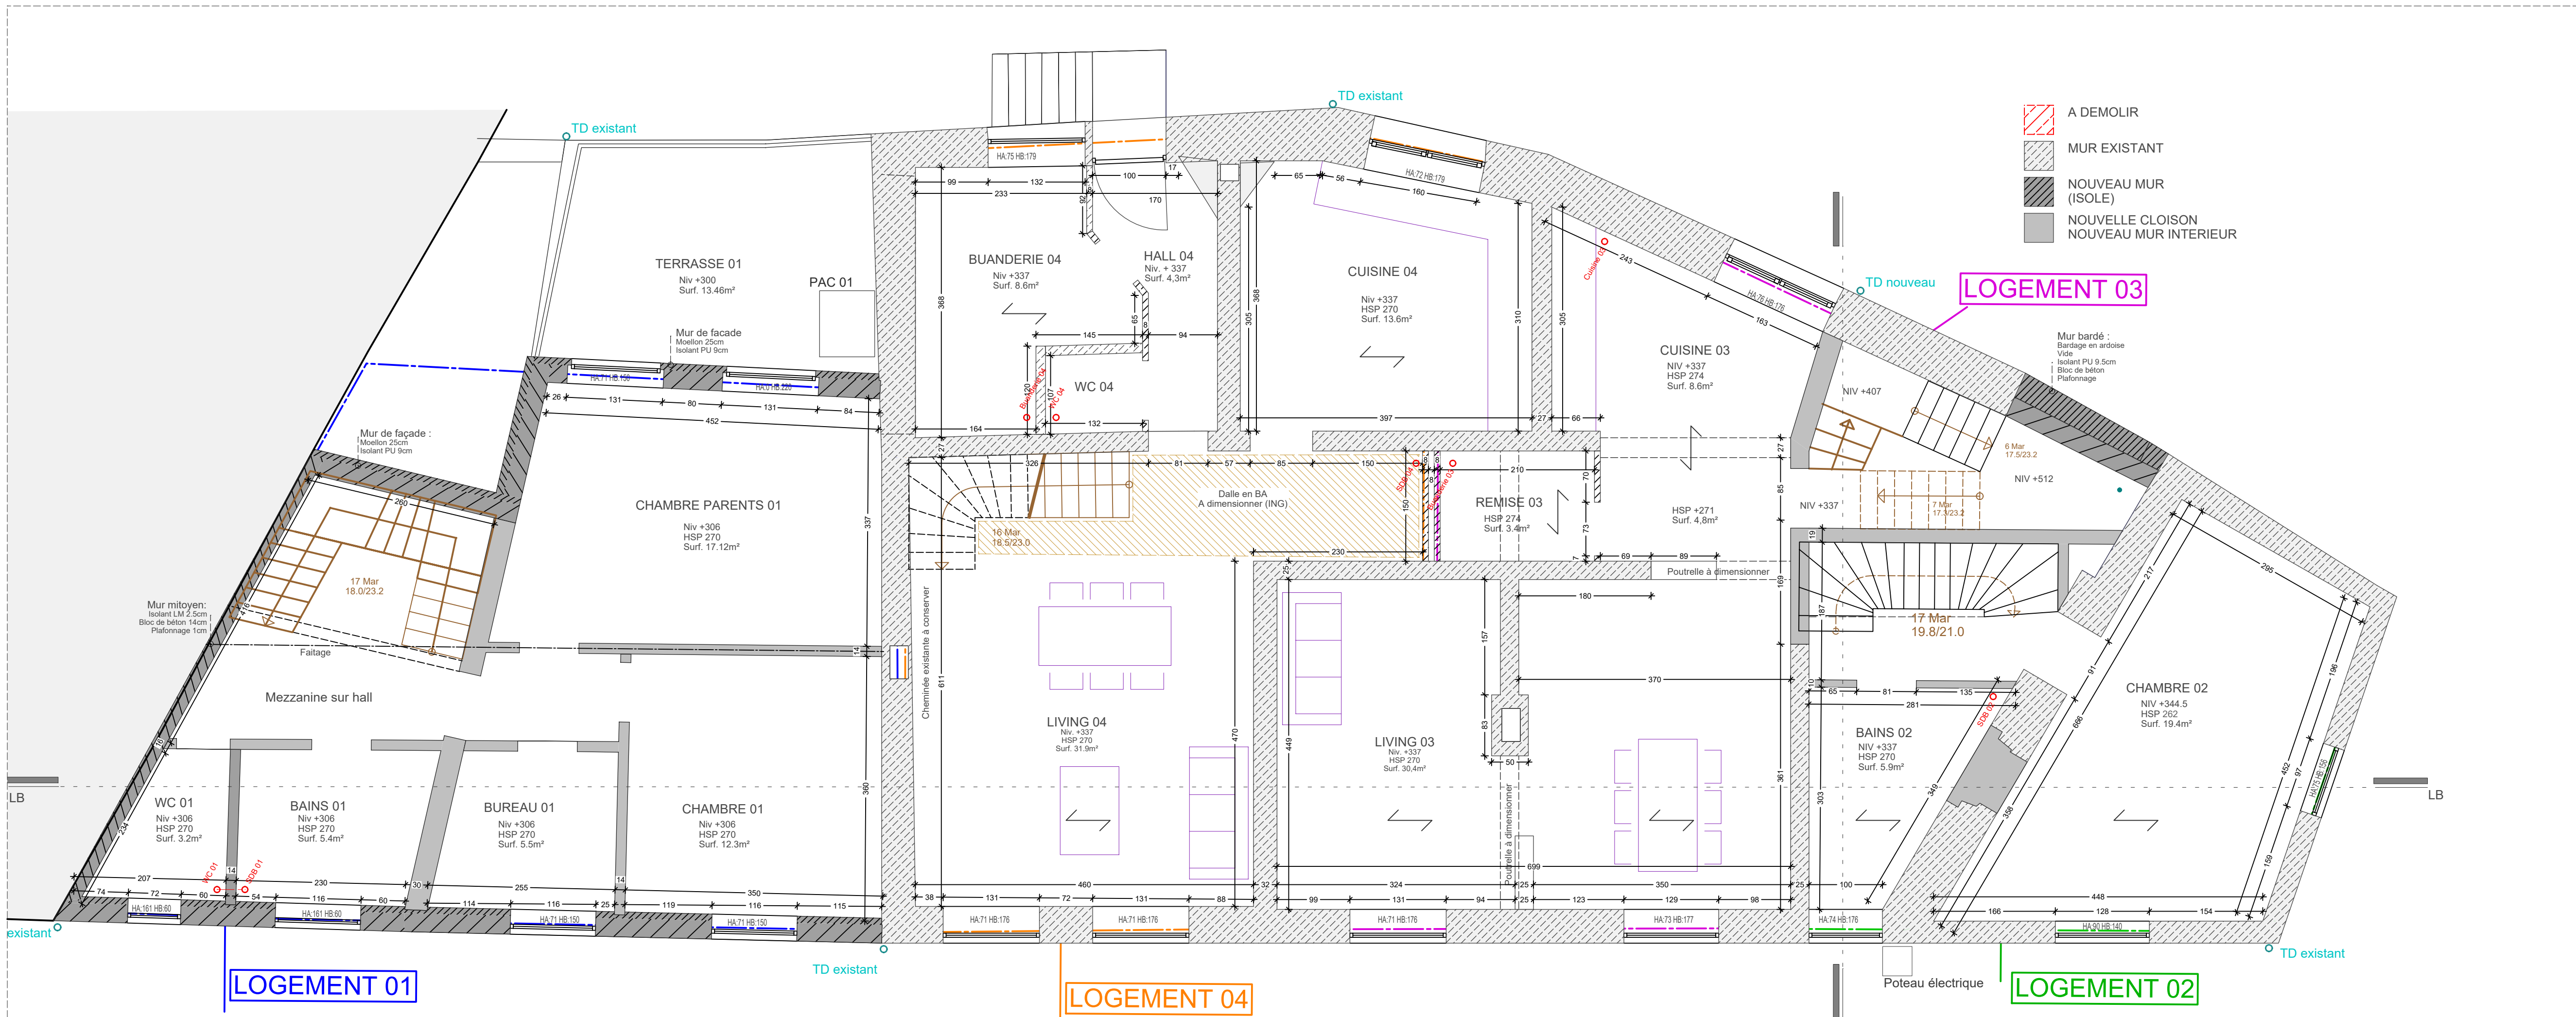

PLAN R0 - 1/50

PLAN R+1 - 1/50

PLAN R+2 - 1/50

IMPLANTATION - 1/200

Architecte : Bureau d'Architectes BETTONVILLE 0475 / 62.52.85 m.bettonville@bureau-bettonville.be Zb, Stier - 4970 Stavelot			
M.oeuvre: Georges et Clairette DEJALLE-CARO 41, rue Capitaine Lekeux - 6698 Velsam			
Chanter: 1 rue Capitaine Lekeux - 6698 Velsam Cadastre Grand Halleux- section A - n°371.k			
Plan: situation projetée - plans	Echelle: 1/50	Numéro du plan: 03/04	Date du plan: 29/07/2019
Numéro projet:		Numérisé par:	