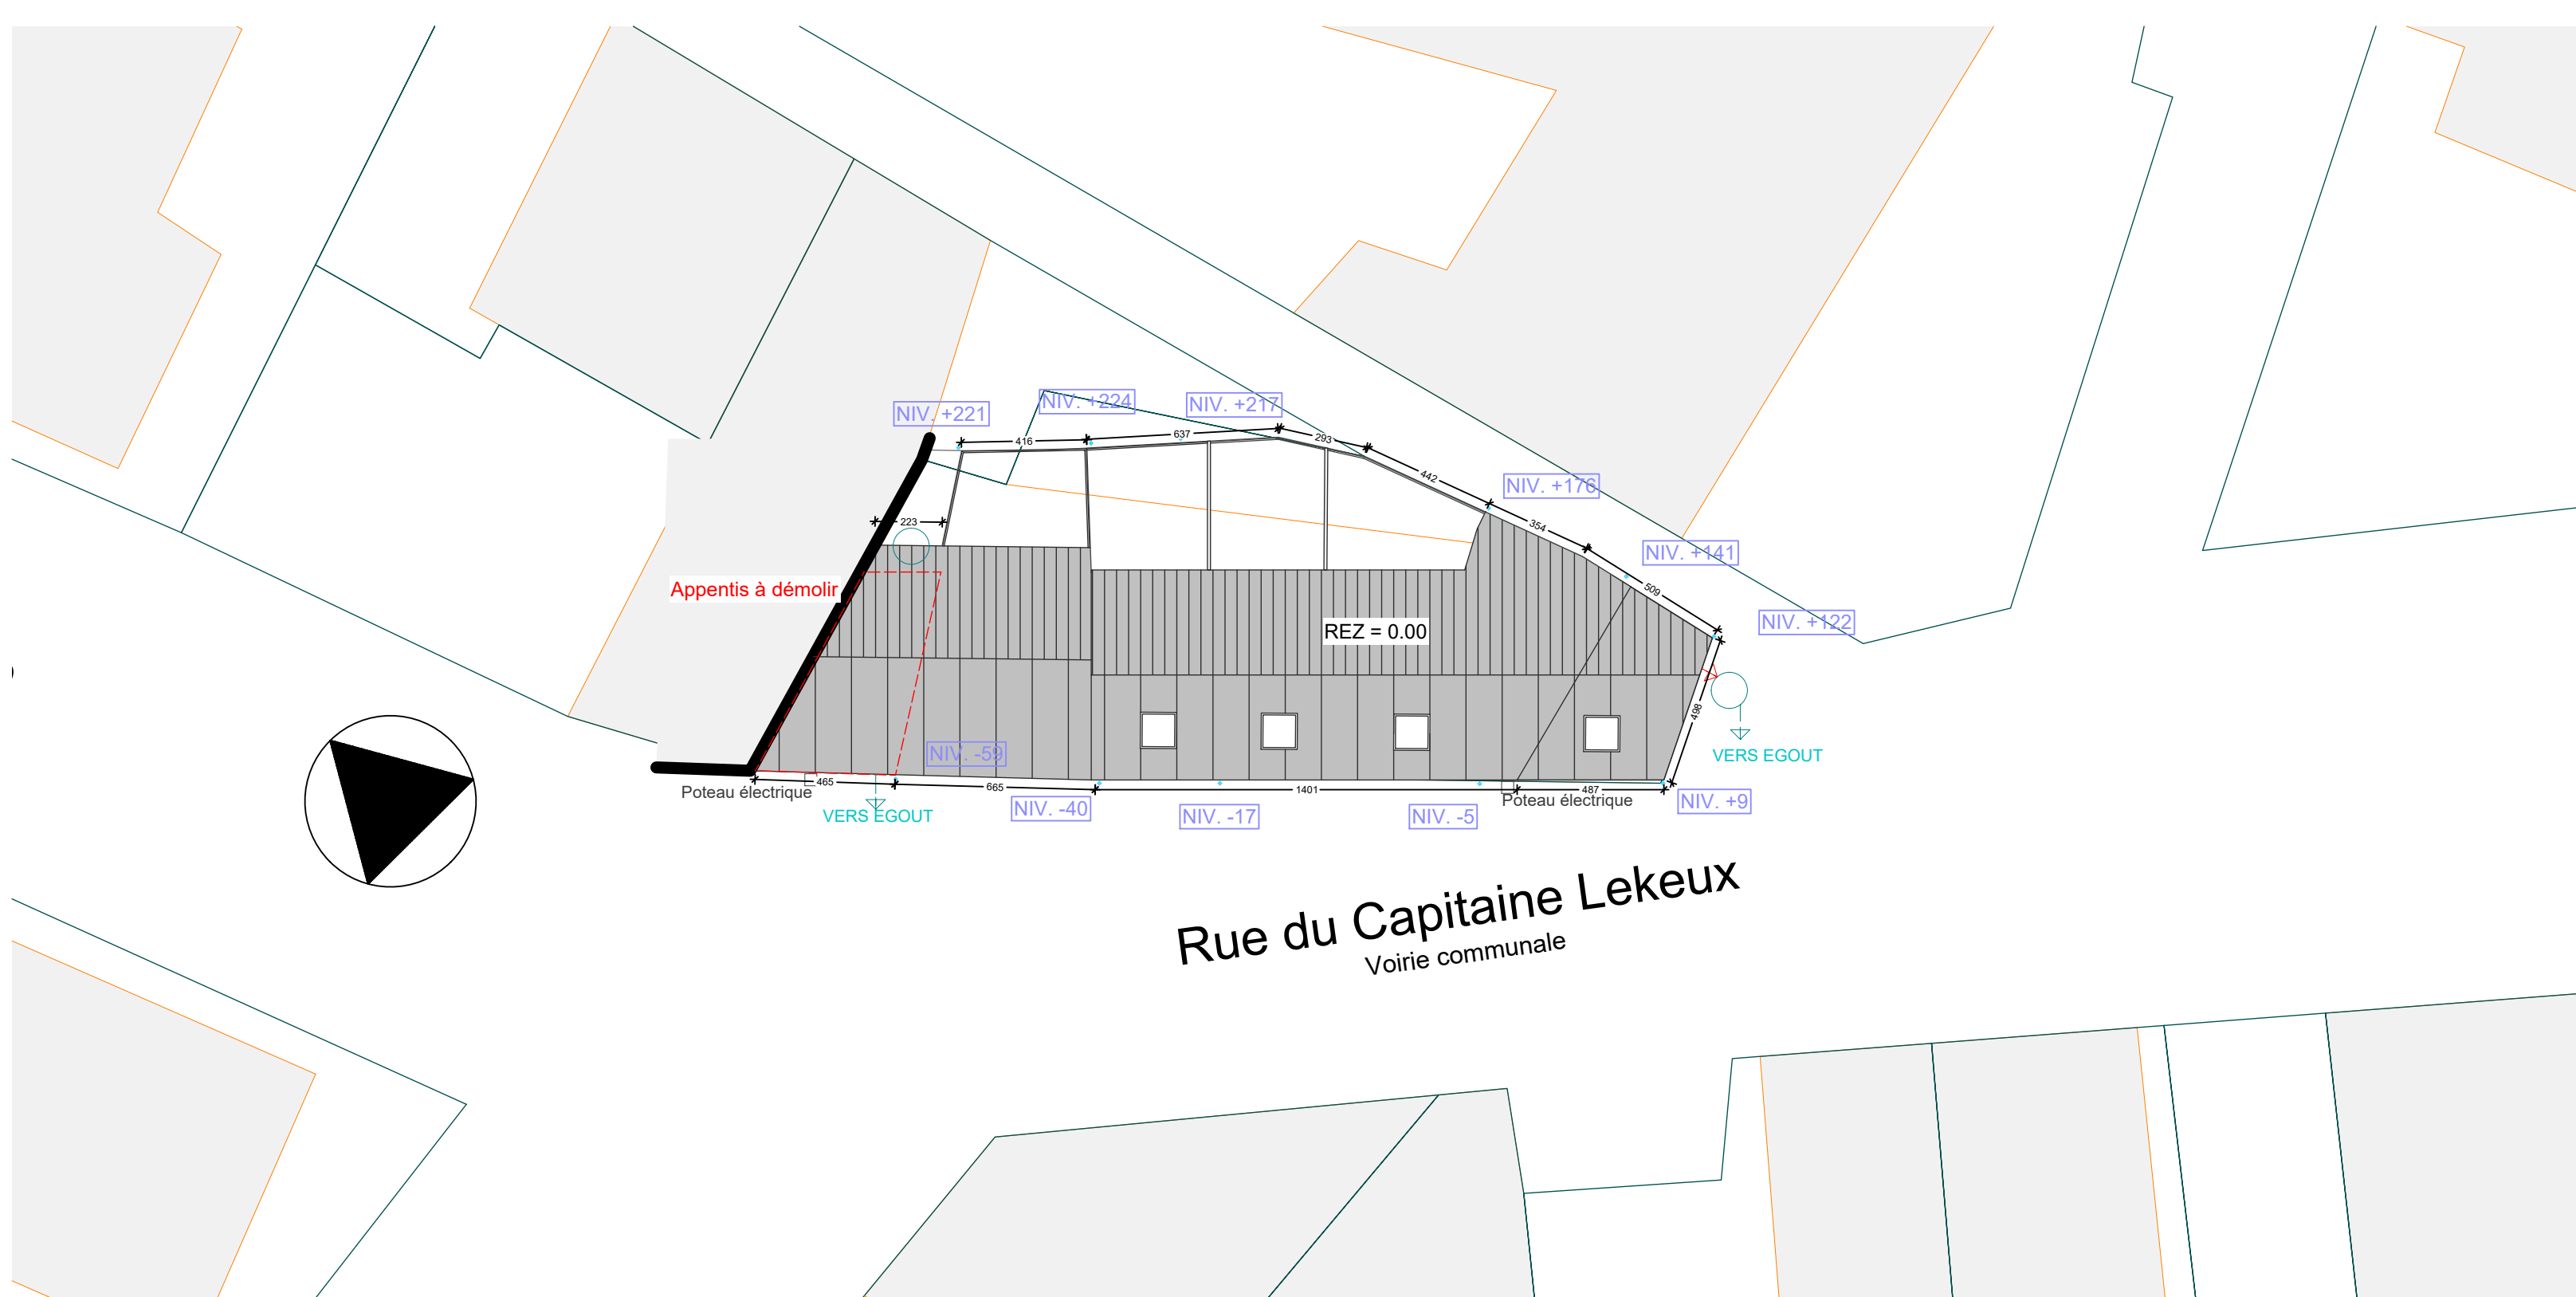

PLAN R0 - 1/50

PLAN R+1 - 1/50

PLAN R+2 - 1/50

IMPLANTATION - 1/200

Architecte : Bureau d'Architectes BETTONVILLE 0475 / 62.52.85 m.bettonville@bureau-bettonville.be Zb, Stier - 4970 Stavelot			
M.oeuvre: Georges et Clairette DEJALLE-CARO 41, rue Capitaine Lekeux - 6698 Velsam			
Chanter: 1 rue Capitaine Lekeux - 6698 Velsam Cadastre Grand Halleux- section A - n°371.k			
Plan: situation projetée - plans	Echelle: 1/50	Numéro du plan: 03/04	Date du plan: 29/07/2019
Numéro projet:		Numérisé par:	