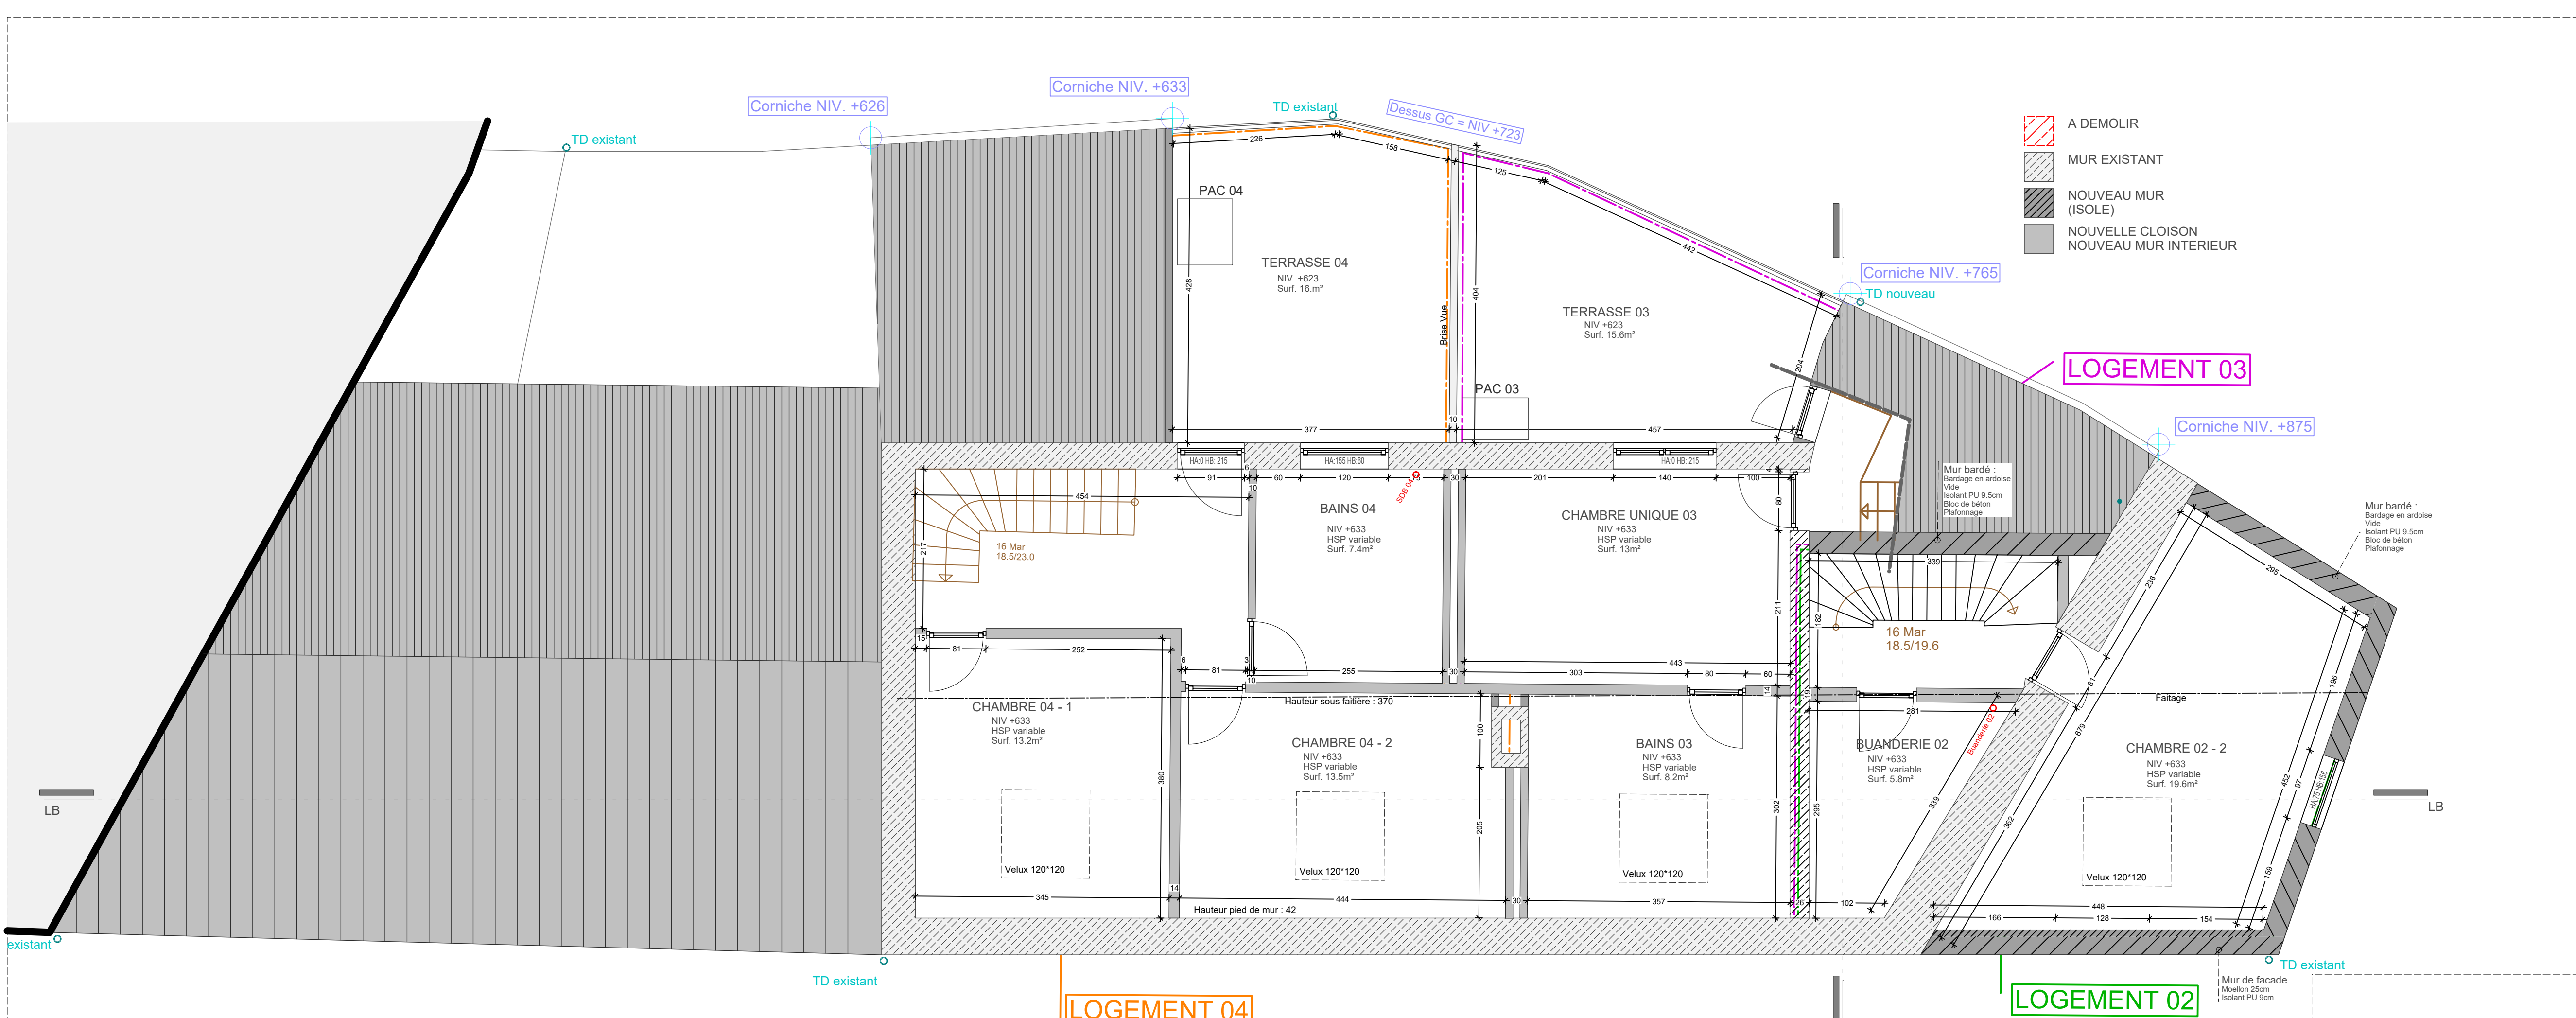

PLAN R0 - 1/50

PLAN R+1 - 1/50

PLAN R+2 - 1/50

IMPLANTATION - 1/200

Architecte : Bureau d'Architectes BETTONVILLE 0475 / 62.52.85 m.bettonville@bureau-bettonville.be Zb, Stier - 4970 Stavelot			
M.oeuvre: Georges et Clairette DEJALLE-CARO 41, rue Capitaine Lekeux - 6698 Velsam			
Chanter: 1 rue Capitaine Lekeux - 6698 Velsam Cadastre Grand Halleux- section A - n°371.k			
Plan: situation projetée - plans	Echelle: 1/50	Numéro du plan: 03/04	Date du plan: 29/07/2019
Numéro projet:		Numérisé par:	