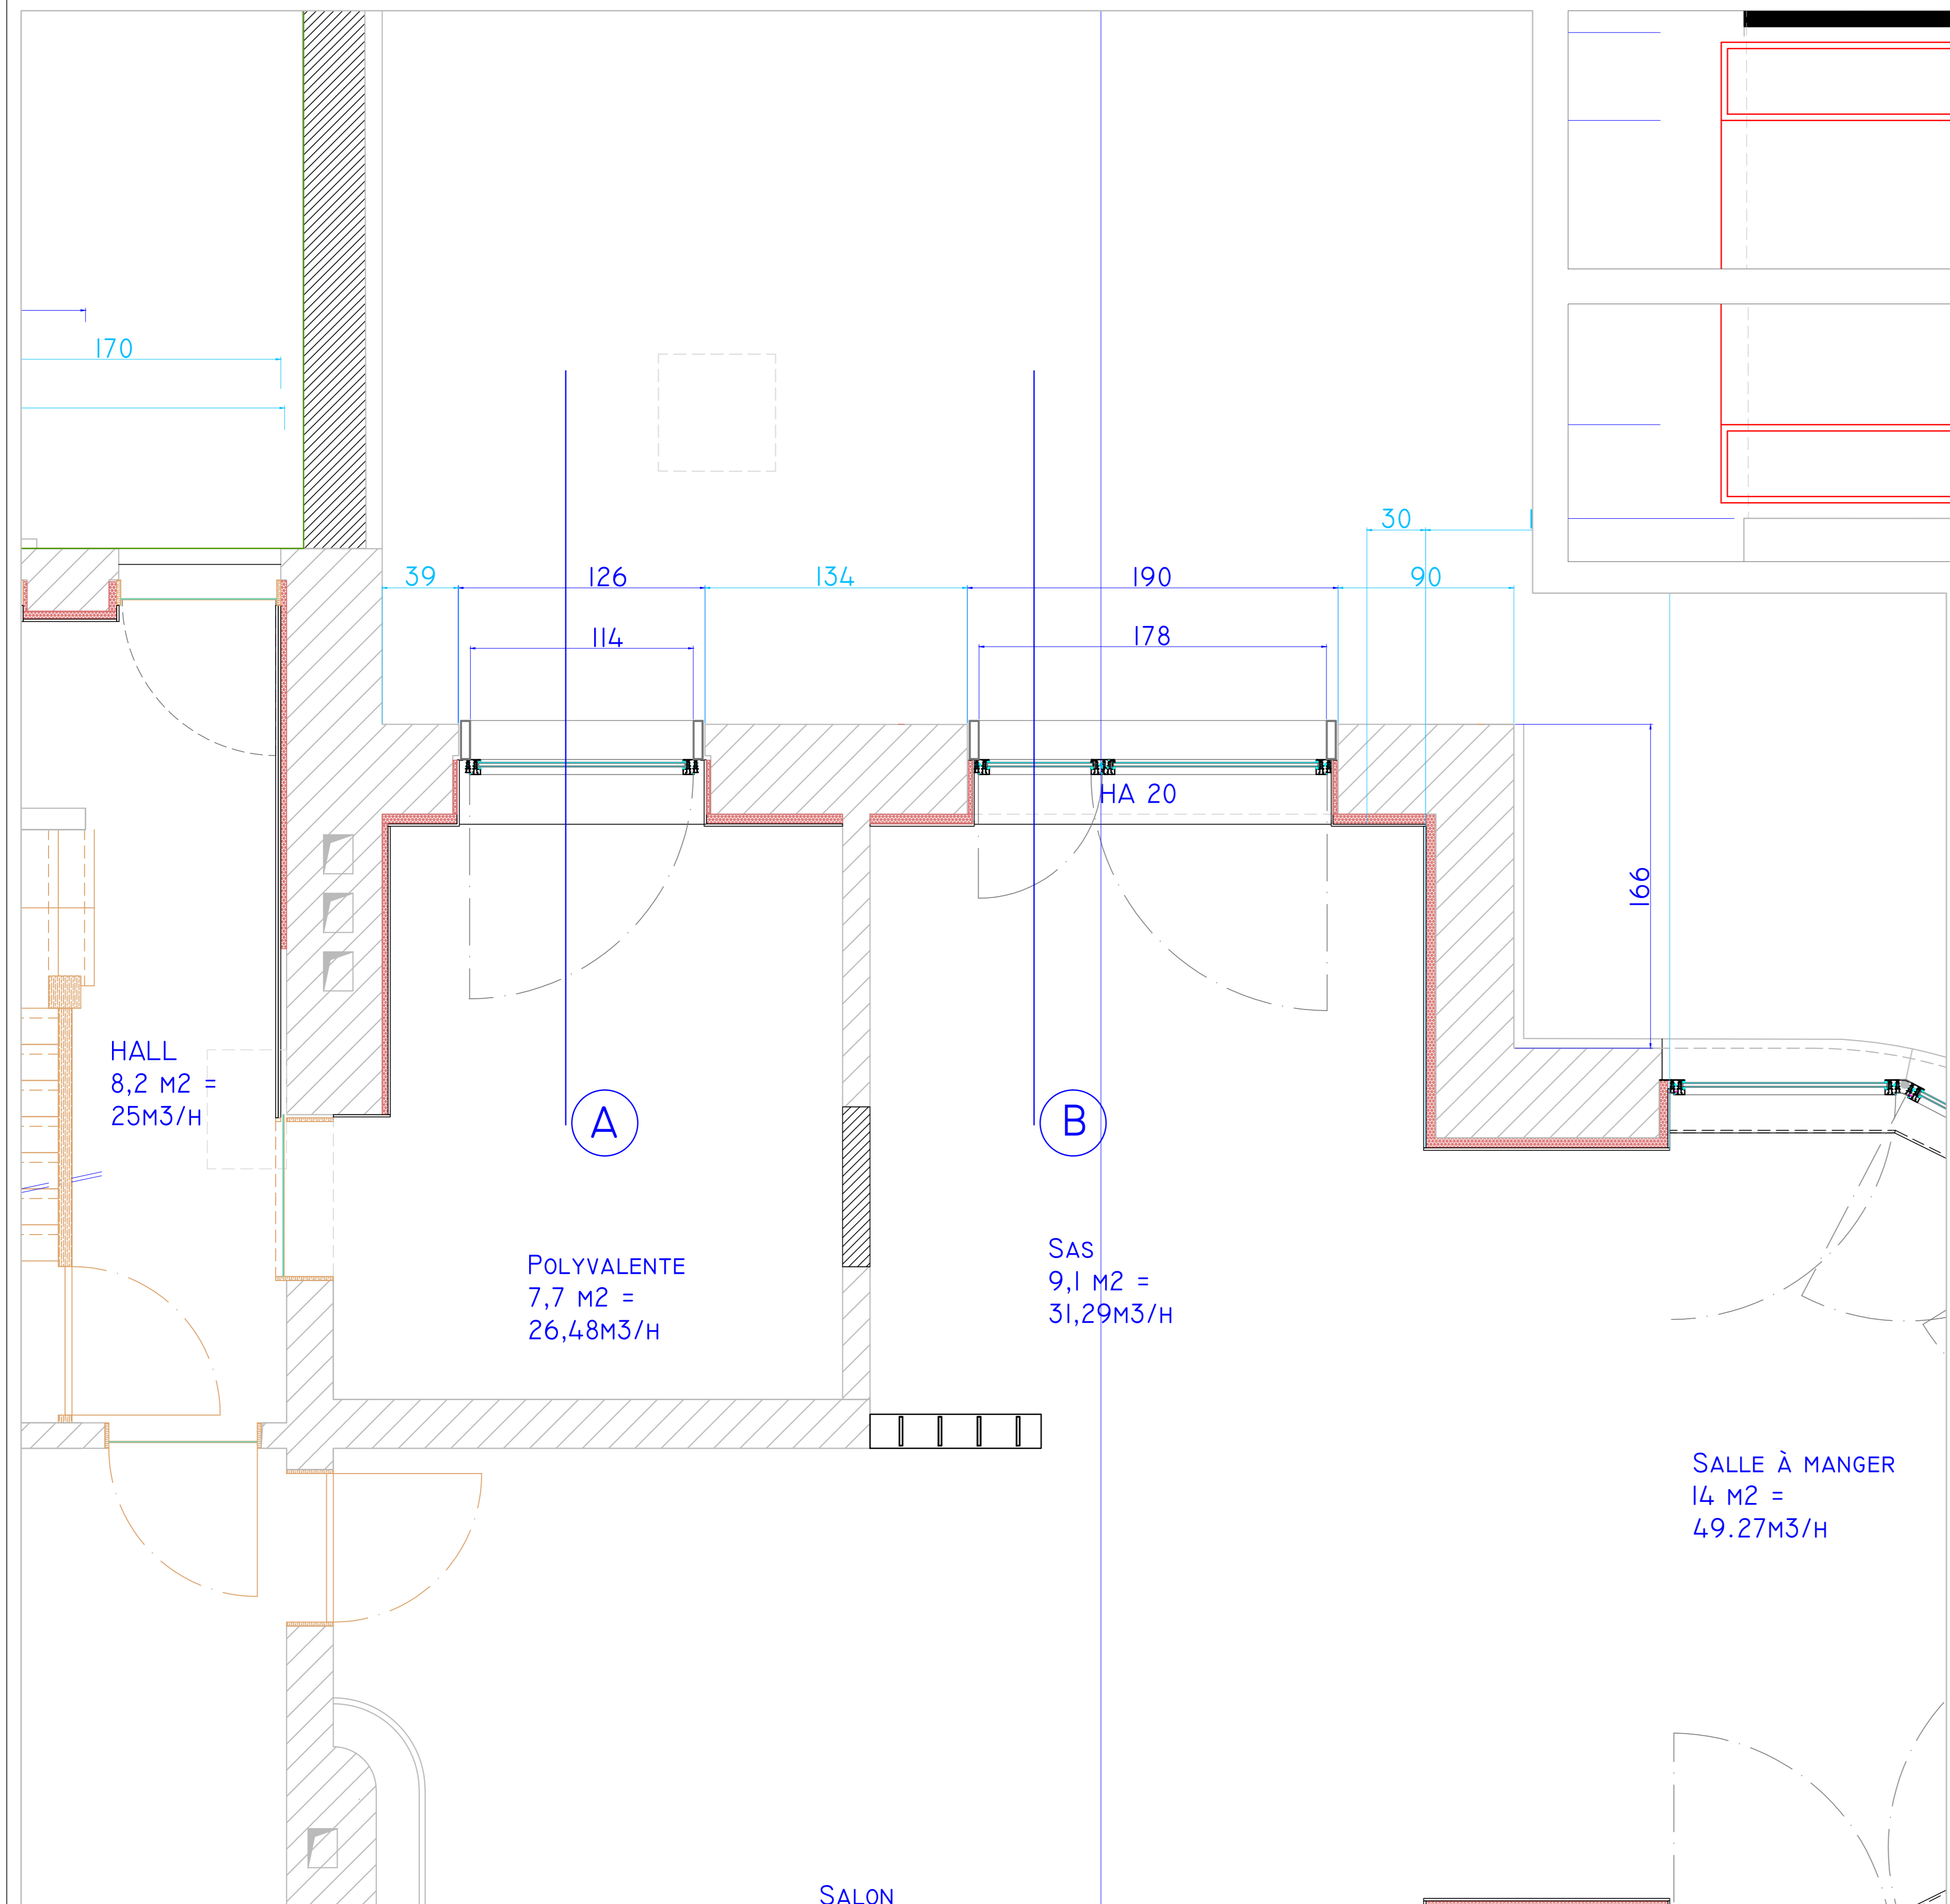

MAISON LHEUREUX - DALEM
RUE DE HENNE 33
4053 EMBOURG

CRÉATION DE 2
BAIES NORD

22-II- 2022

CONTACT:
098/ 54 65 54
M.LHEUREUX@SKYNET.BE

NORD

ÉLÉVATION NORD - ECHELLE 1/50

COUPE INTÉRIEUR - ECHELLE 1/50

PLAN REZ-DE-CHAUSSÉE - ECHELLE 1/20

PROFILÉ ALUMINIUM 200x50
FOURNIS ET POSÉ PAR NOS SOINS

PROFILÉ ALUMINIUM 200x50
FOURNIS ET POSÉ PAR NOS SOINS

COMBLER ET RENFORCER BAIE CAVE

COUPE A - ECHELLE 1/10

COUPE B - ECHELLE 1/10