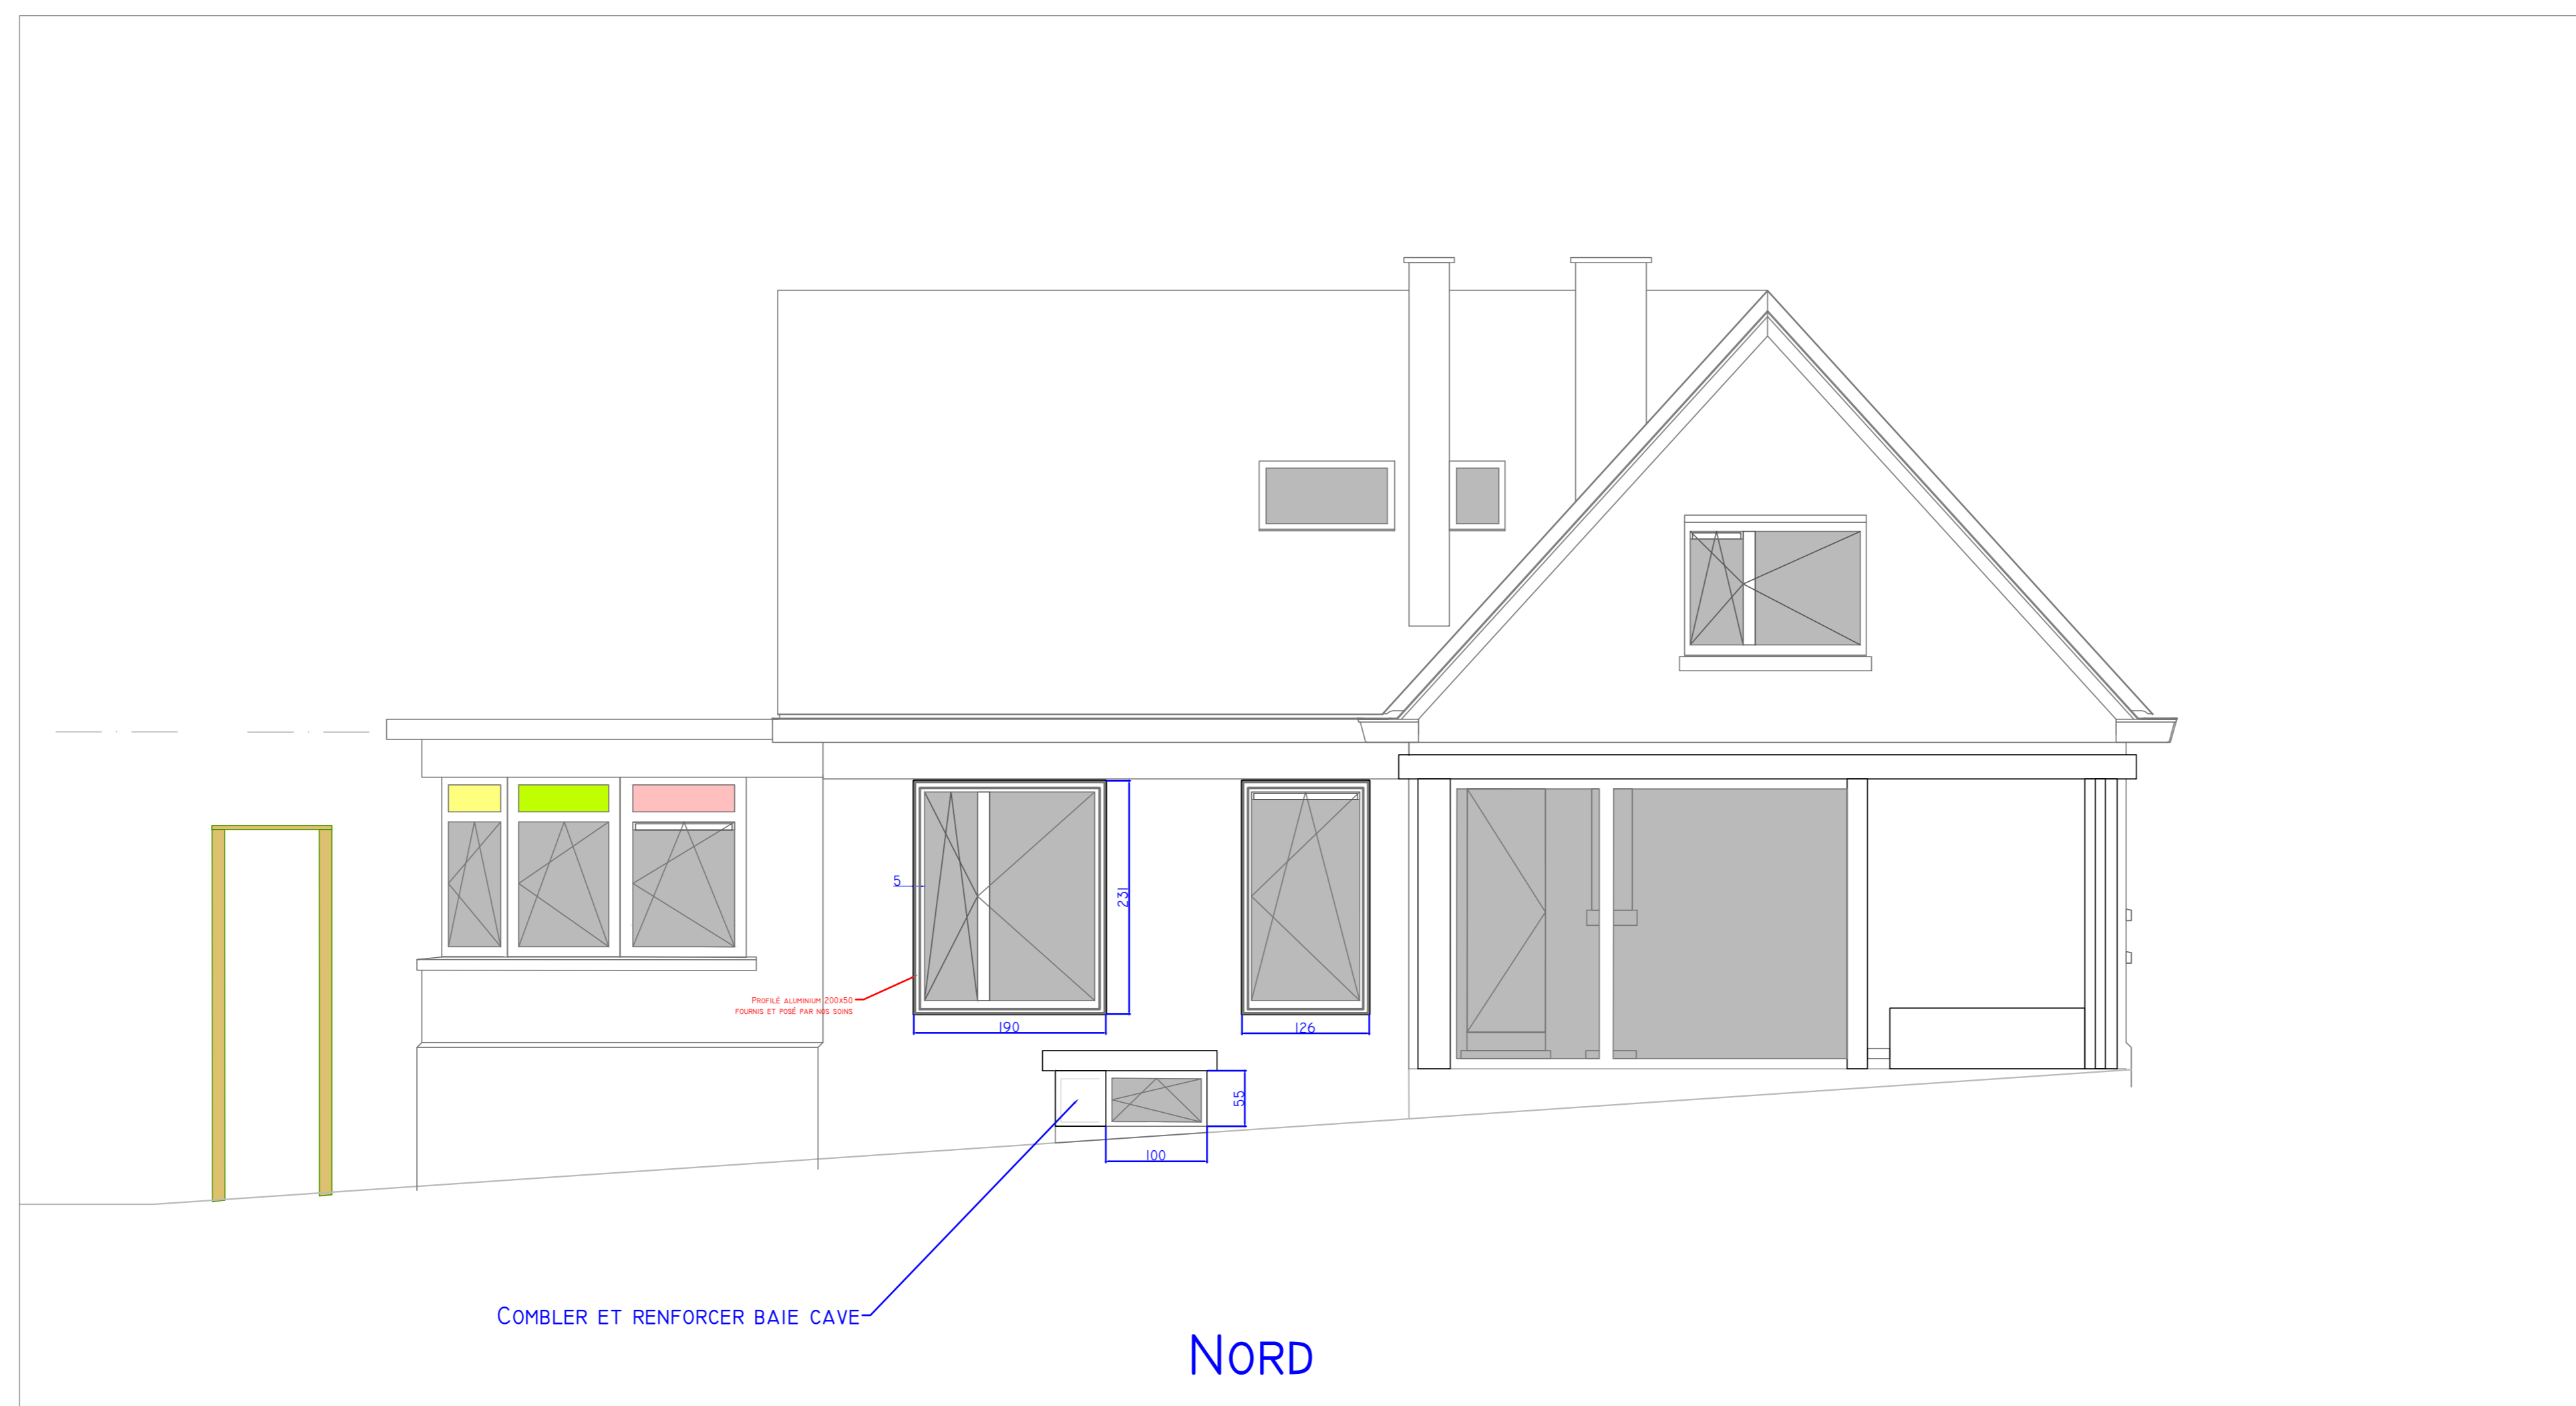

MAISON LHEUREUX - DALEM
RUE DE HENNE 33
4053 EMBOURG

CRÉATION DE 2
BAIES NORD

22-II- 2022

CONTACT:
098/ 54 65 54
M.LHEUREUX@SKYNET.BE

NORD

ÉLÉVATION NORD - ECHELLE 1/50

COUPE INTÉRIEUR - ECHELLE 1/50

PLAN REZ-DE-CHAUSSÉE - ECHELLE 1/20

PROFILÉ ALUMINIUM 200x50
FOURNIS ET POSÉ PAR NOS SOINS

PROFILÉ ALUMINIUM 200x50
FOURNIS ET POSÉ PAR NOS SOINS

COMBLER ET RENFORCER BAIE CAVE

COUPE A - ECHELLE 1/10

COUPE B - ECHELLE 1/10