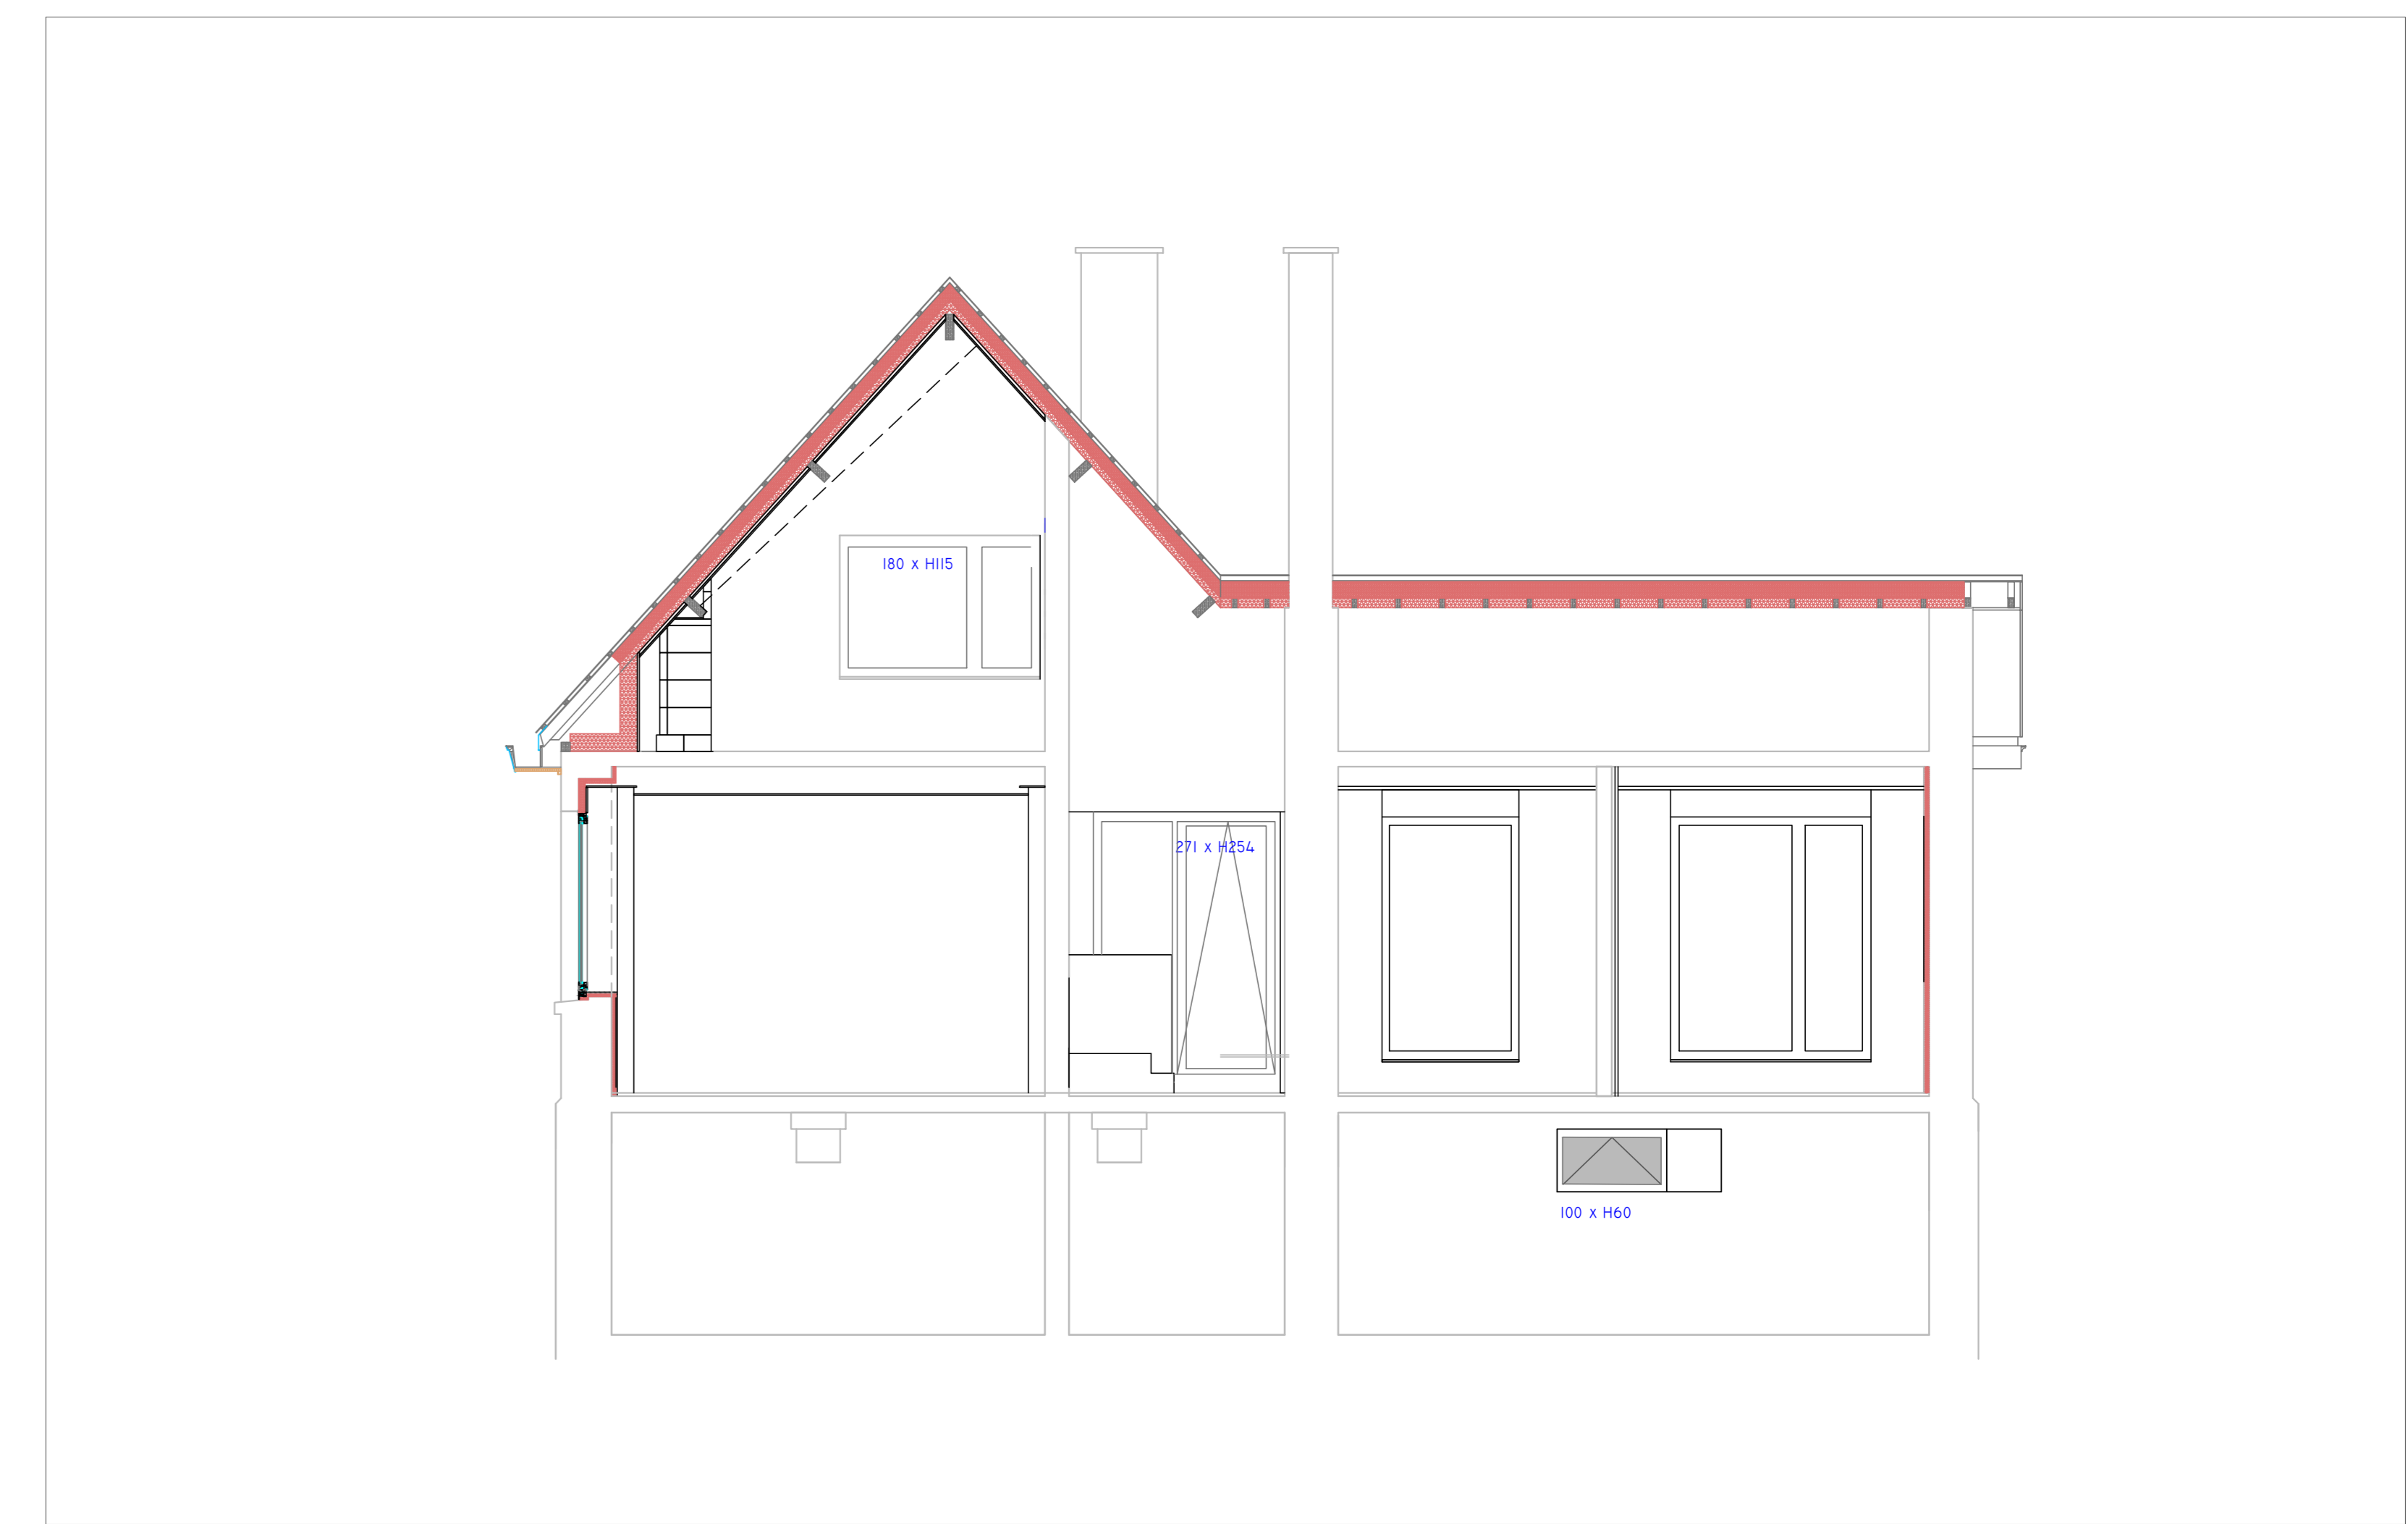

MAISON LHEUREUX - DALEM
RUE DE HENNE 33
4053 EMBOURG

CRÉATION DE 2
BAIES NORD

22-II- 2022

CONTACT:
098/ 54 65 54
M.LHEUREUX@SKYNET.BE

NORD

ÉLÉVATION NORD - ECHELLE 1/50

COUPE INTÉRIEUR - ECHELLE 1/50

PLAN REZ-DE-CHAUSSÉE - ECHELLE 1/20

PROFILÉ ALUMINIUM 200x50
FOURNIS ET POSÉ PAR NOS SOINS

PROFILÉ ALUMINIUM 200x50
FOURNIS ET POSÉ PAR NOS SOINS

COMBLER ET RENFORCER BAIE CAVE

COUPE A - ECHELLE 1/10

COUPE B - ECHELLE 1/10