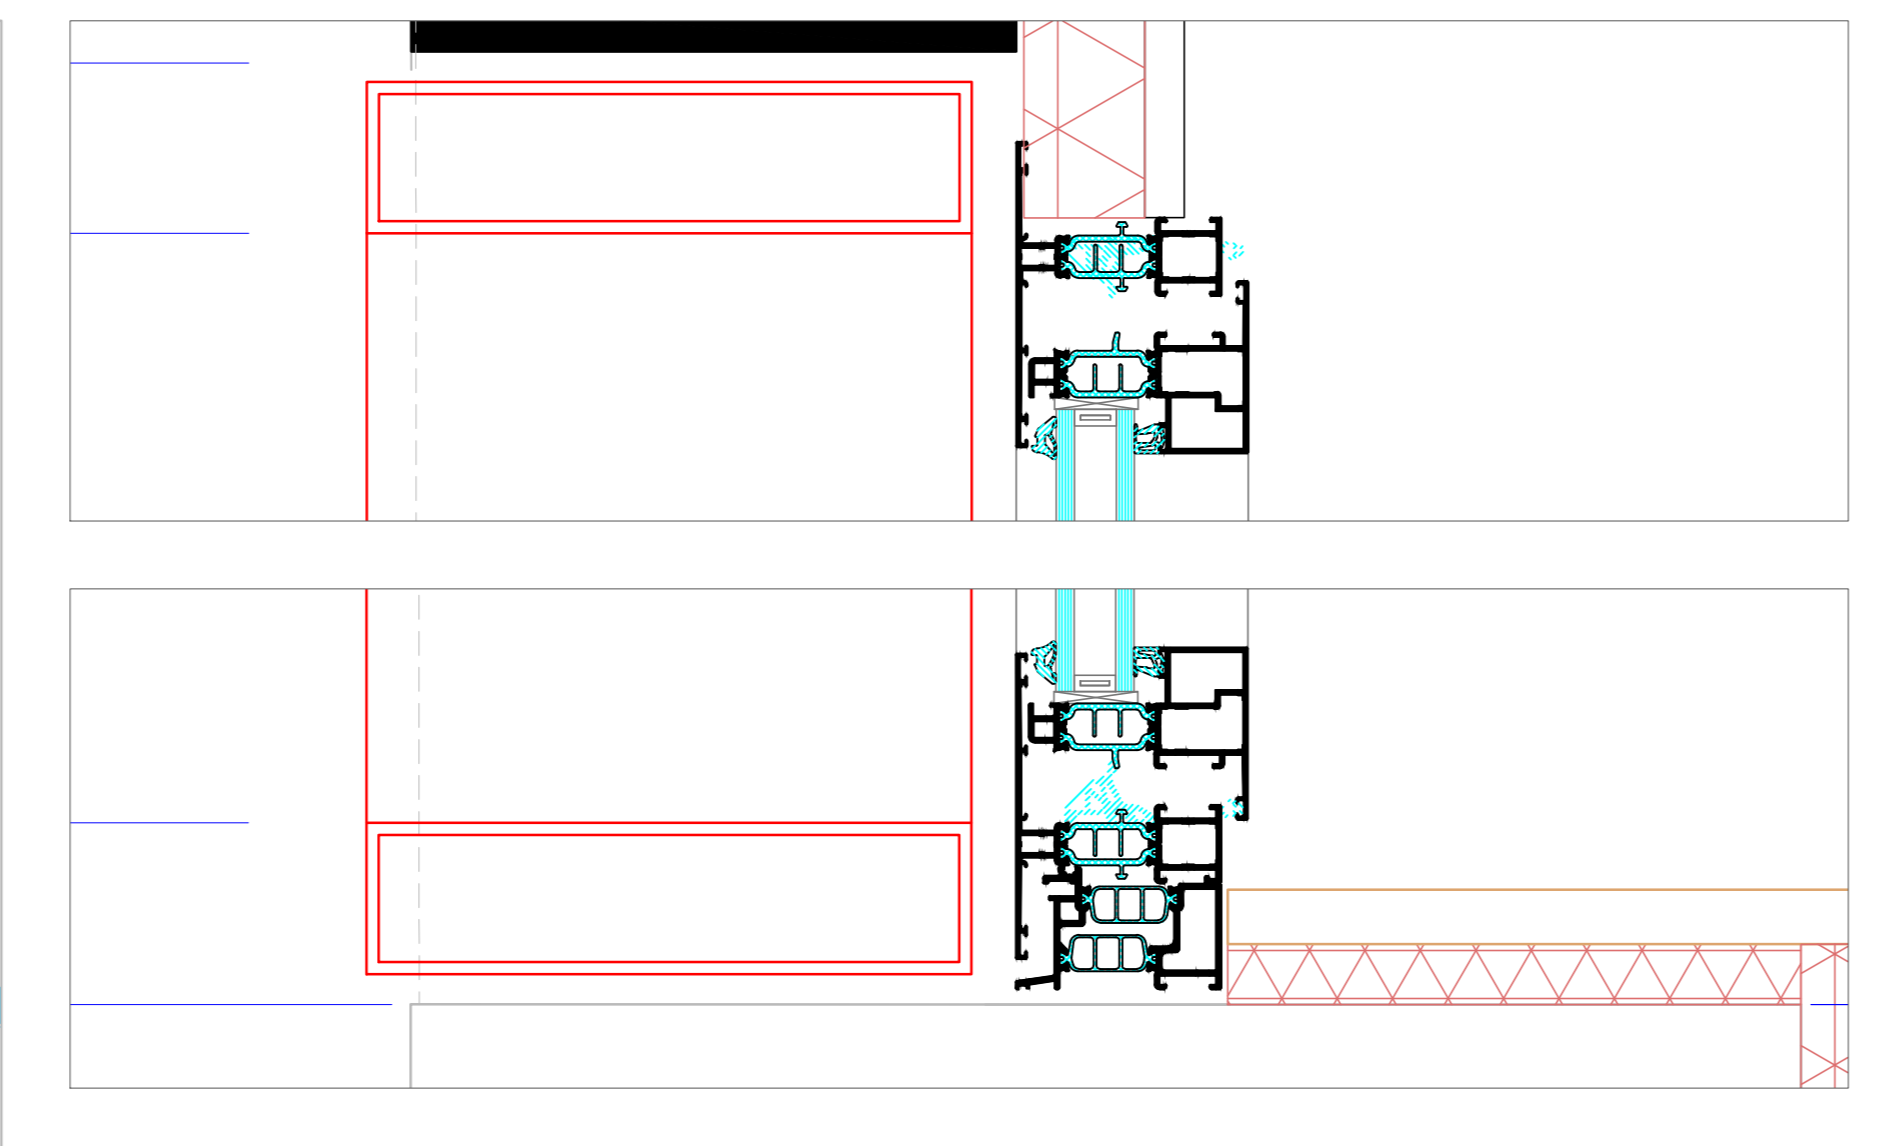

MAISON LHEUREUX - DALEM
RUE DE HENNE 33
4053 EMBOURG

CRÉATION DE 2
BAIES NORD

22-II- 2022

CONTACT:
098/ 54 65 54
M.LHEUREUX@SKYNET.BE

NORD

ÉLÉVATION NORD - ECHELLE 1/50

COUPE INTÉRIEUR - ECHELLE 1/50

PLAN REZ-DE-CHAUSSÉE - ECHELLE 1/20

PROFILÉ ALUMINIUM 200x50
FOURNIS ET POSÉ PAR NOS SOINS

PROFILÉ ALUMINIUM 200x50
FOURNIS ET POSÉ PAR NOS SOINS

COMBLER ET RENFORCER BAIE CAVE

COUPE A - ECHELLE 1/10

COUPE B - ECHELLE 1/10