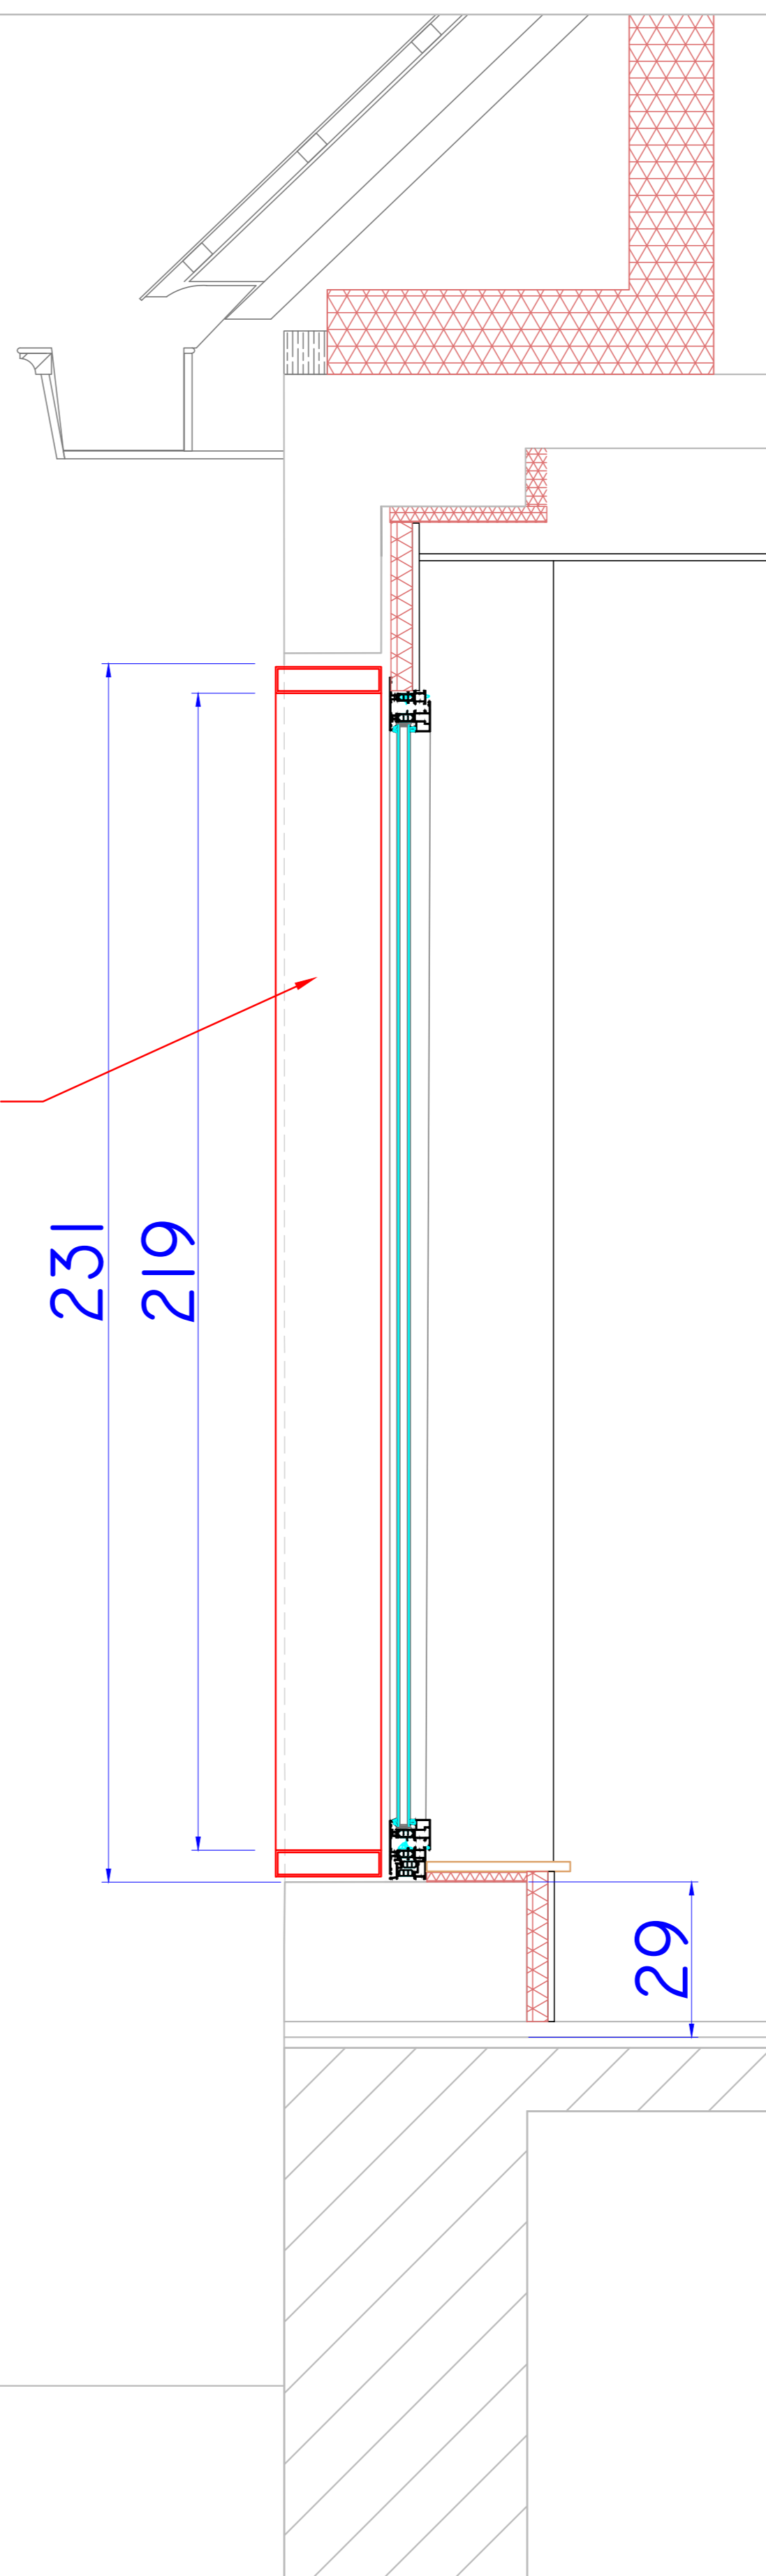

MAISON LHEUREUX - DALEM
RUE DE HENNE 33
4053 EMBOURG

CRÉATION DE 2
BAIES NORD

22-II- 2022

CONTACT:
098/ 54 65 54
M.LHEUREUX@SKYNET.BE

NORD

ÉLÉVATION NORD - ECHELLE 1/50

COUPE INTÉRIEUR - ECHELLE 1/50

PLAN REZ-DE-CHAUSSÉE - ECHELLE 1/20

PROFILÉ ALUMINIUM 200x50
FOURNIS ET POSÉ PAR NOS SOINS

PROFILÉ ALUMINIUM 200x50
FOURNIS ET POSÉ PAR NOS SOINS

COMBLER ET RENFORCER BAIE CAVE

COUPE A - ECHELLE 1/10

COUPE B - ECHELLE 1/10