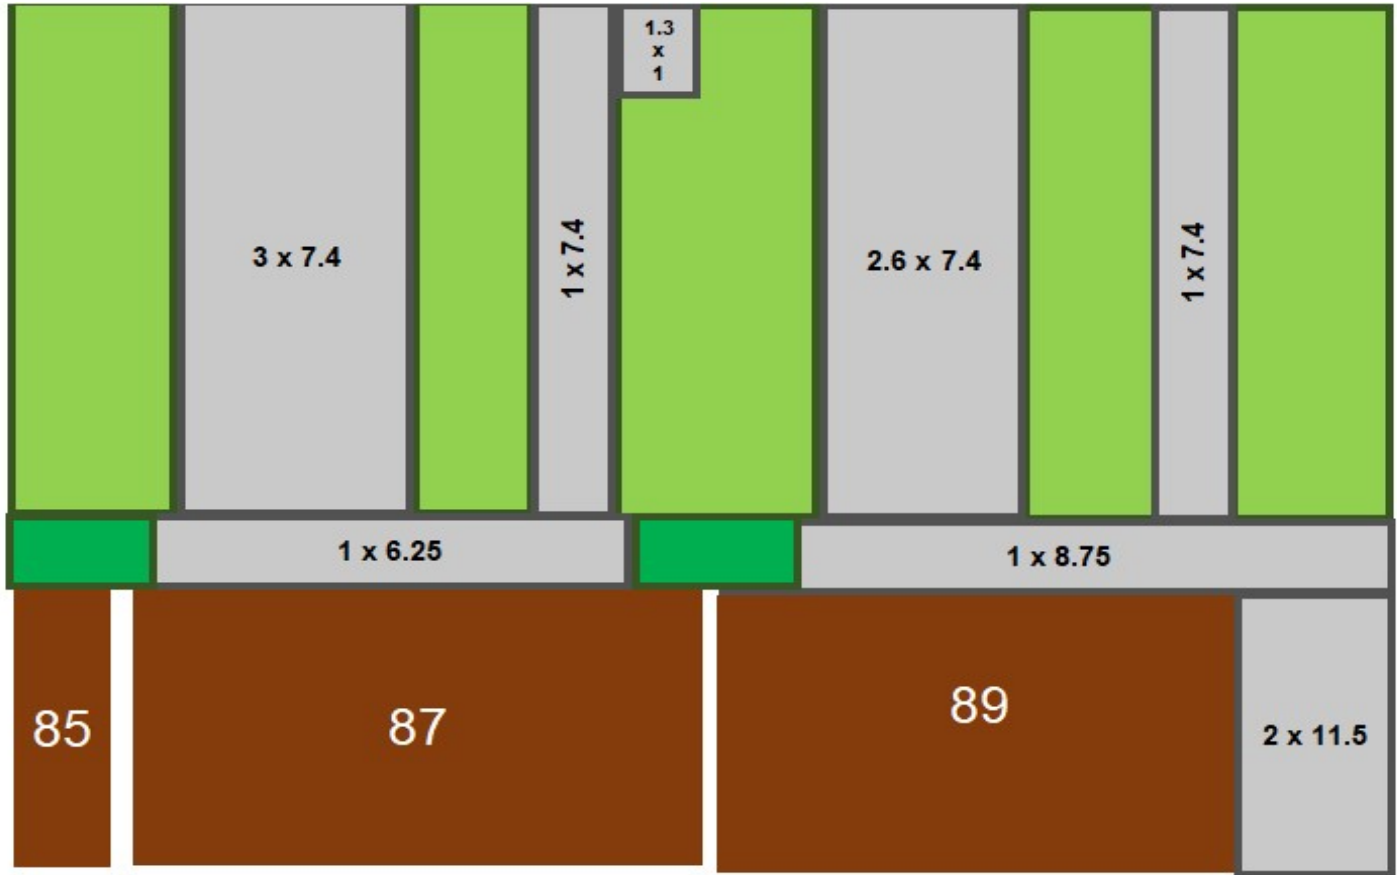

PLAN

Type de pierre: MARLUX Roubaix

Darinage